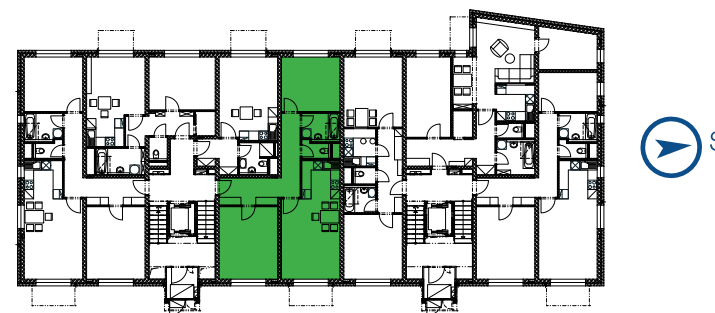

REZIDENCE VANČUROVA
MODROZELENÉ BYDLENÍ

www.rezidencevancurova.cz

byt 1C | 3+kk

PŮDORYS 1. NP

umístění bytu v rámci podlaží

1C.01	CHODBA	13,48 m ²
1C.02	OBÝVACÍ POKOJ + KK	25,31 m ²
1C.03	POKOJ	17,44 m ²
1C.04	POKOJ	13,13 m ²
1C.05	KOUPELNA	4,38 m ²
1C.06	WC	1,88 m ²
SKLEP č. 22		6,43 m ²

CELKOVÁ PLOCHA MÍSTNOSTÍ **75,62 m²**

CELKOVÁ PODLAHOVÁ PLOCHA **79,56 m²***

* Způsob výpočtu podlahové plochy je stanoven v souladu s nařízením vlády č.366/2013Sb.

Investor

Liapor[®]

Výhradní prodejce

NEXT | REALITY