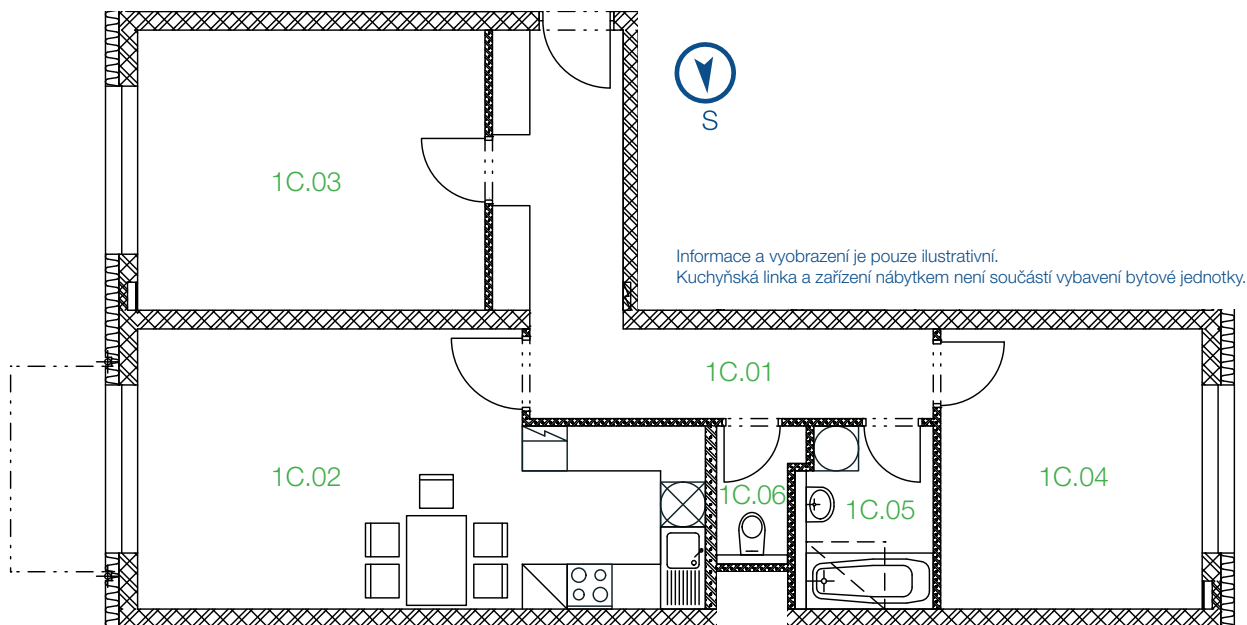

REZIDENCE VANČUROVA
MODROZELENÉ BYDLENÍ

www.rezidencevancurova.cz

byt 1C | 3+kk

PŮDORYS 1. NP

umístění bytu v rámci podlaží

1C.01	CHODBA	13,48 m ²
1C.02	OBÝVACÍ POKOJ + KK	25,31 m ²
1C.03	POKOJ	17,44 m ²
1C.04	POKOJ	13,13 m ²
1C.05	KOUPELNA	4,38 m ²
1C.06	WC	1,88 m ²
SKLEP č. 22		6,43 m ²

CELKOVÁ PLOCHA MÍSTNOSTÍ **75,62 m²**

CELKOVÁ PODLAHOVÁ PLOCHA **79,56 m²***

* Způsob výpočtu podlahové plochy je stanoven v souladu s nařízením vlády č.366/2013Sb.

Investor

Liapor[®]

Výhradní prodejce

NEXT | REALITY