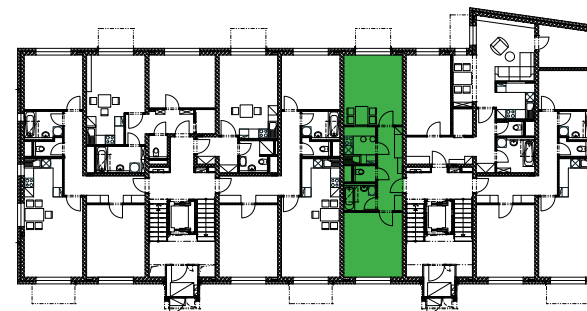

PŮDORYS 1. NP

umístění bytu v rámci podlaží

1D.01	CHODBA	8,77 m <sup>2</sup>
1D.02	OBÝVACÍ POKOJ	16,88 m <sup>2</sup>
1D.03	KUCHYŇ	4,92 m <sup>2</sup>
1D.04	POKOJ	15,56 m <sup>2</sup>
1D.05	KOUPELNA	3,59 m <sup>2</sup>
1D.06	WC	1,52 m <sup>2</sup>
SKLEP č. 42		4,24 m <sup>2</sup>

CELKOVÁ PLOCHA MÍSTNOSTÍ **51,24 m<sup>2</sup>**

CELKOVÁ PODLAHOVÁ PLOCHA **53,56 m<sup>2</sup>\***

\* Způsob výpočtu podlahové plochy je stanoven v souladu s nařízením vlády č.366/2013Sb.

Investor

**Liapor**<sup>®</sup>