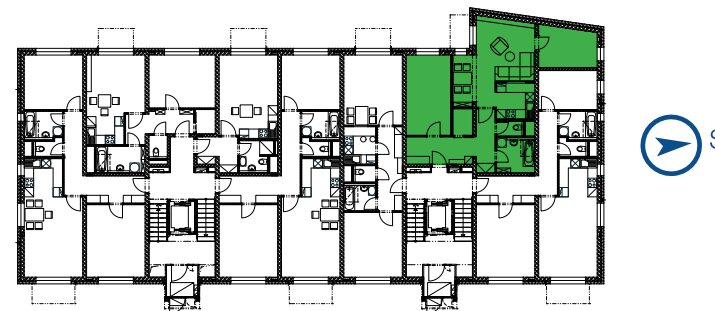

Informace a vyobrazení je pouze ilustrativní.
Kuchyňská linka a zařízení nábytkem není součástí vybavení bytové jednotky.

PŮDORYS 1. NP

umístění bytu v rámci podlaží

1E.01	CHODBA	12,75 m ²
1E.02	OBÝVACÍ POKOJ + KK	27,56 m ²
1E.03	POKOJ	9,56 m ²
1E.04	POKOJ	14,68 m ²
1E.05	ŠATNA	2,13 m ²
1E.06	KOUPELNA	5,51 m ²
1E.07	WC	1,66 m ²
SKLEP č. 55		4,78 m ²

CELKOVÁ PLOCHA MÍSTNOSTÍ **73,85 m²**

CELKOVÁ PODLAHOVÁ PLOCHA **78,53 m²***

* Způsob výpočtu podlahové plochy je stanoven v souladu s nařízením vlády č.366/2013Sb.