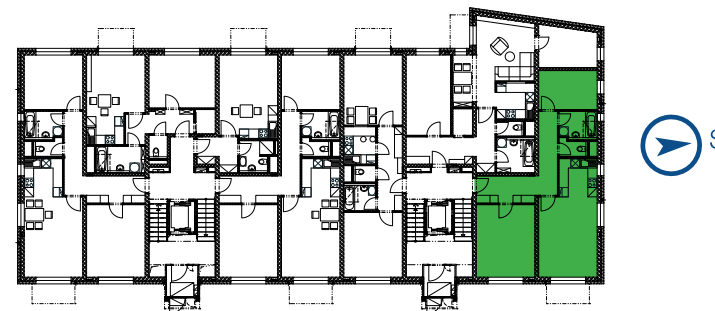

REZIDENCE VANČUROVA
MODROZELENÉ BYDLENÍ

www.rezidencevancurova.cz

byt 1F | 3+kk

PŮDORYS 1. NP

umístění bytu v rámci podlaží

1F.01	CHODBA	13,48 m ²
1F.02	OBÝVACÍ POKOJ + KK	25,31 m ²
1F.03	POKOJ	17,44 m ²
1F.04	POKOJ	9,38 m ²
1F.05	KOUPELNA	4,38 m ²
1F.06	WC	1,88 m ²
SKLEP č. 50		6,85 m ²

CELKOVÁ PLOCHA MÍSTNOSTÍ **71,87 m²**

CELKOVÁ PODLAHOVÁ PLOCHA **75,81 m²***

* Způsob výpočtu podlahové plochy je stanoven v souladu s nařízením vlády č.366/2013Sb.

Investor

Liapor[®]

Výhradní prodejce

NEXT | REALITY