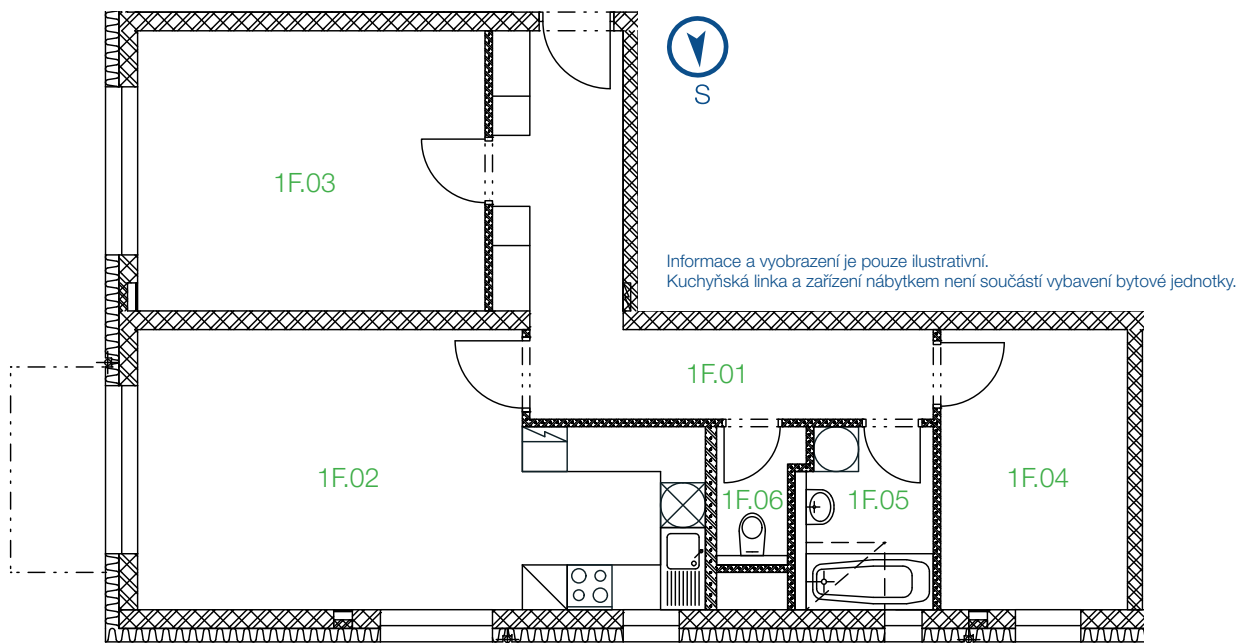

REZIDENCE VANČUROVA
MODROZELENÉ BYDLENÍ

www.rezidencevancurova.cz

byt 1F | 3+kk

PŮDORYS 1. NP

umístění bytu v rámci podlaží

1F.01	CHODBA	13,48 m ²
1F.02	OBÝVACÍ POKOJ + KK	25,31 m ²
1F.03	POKOJ	17,44 m ²
1F.04	POKOJ	9,38 m ²
1F.05	KOUPELNA	4,38 m ²
1F.06	WC	1,88 m ²
SKLEP č. 50		6,85 m ²

CELKOVÁ PLOCHA MÍSTNOSTÍ **71,87 m²**

CELKOVÁ PODLAHOVÁ PLOCHA **75,81 m²***

* Způsob výpočtu podlahové plochy je stanoven v souladu s nařízením vlády č.366/2013Sb.

Investor

Liapor[®]

Výhradní prodejce

NEXT | REALITY