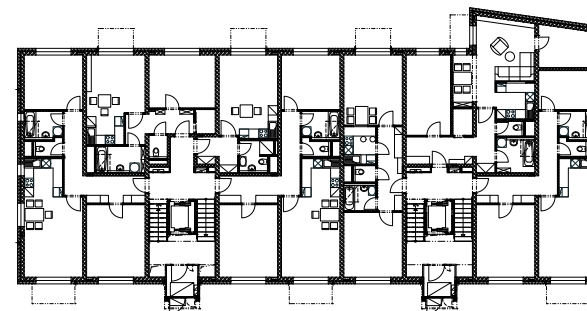

Informace a vyobrazení je pouze ilustrativní.
Kuchyňská linka a zařízení nábytkem není součástí vybavení bytové jednotky.

PŮDORYS 1. NP

umístění bytu v rámci podlaží

1H.01	CHODBA	3,25 m ²
1H.02	OBYTNÁ MÍSTNOST + KK	25,26 m ²
1H.03	KOUPELNA + WC	4,35 m ²
SKLEP č. 61		4,24 m ²

CELKOVÁ PLOCHA MÍSTNOSTÍ **32,86 m²**

CELKOVÁ PODLAHOVÁ PLOCHA **34,18 m²***

* Způsob výpočtu podlahové plochy je stanoven v souladu s nařízením vlády č.366/2013Sb.