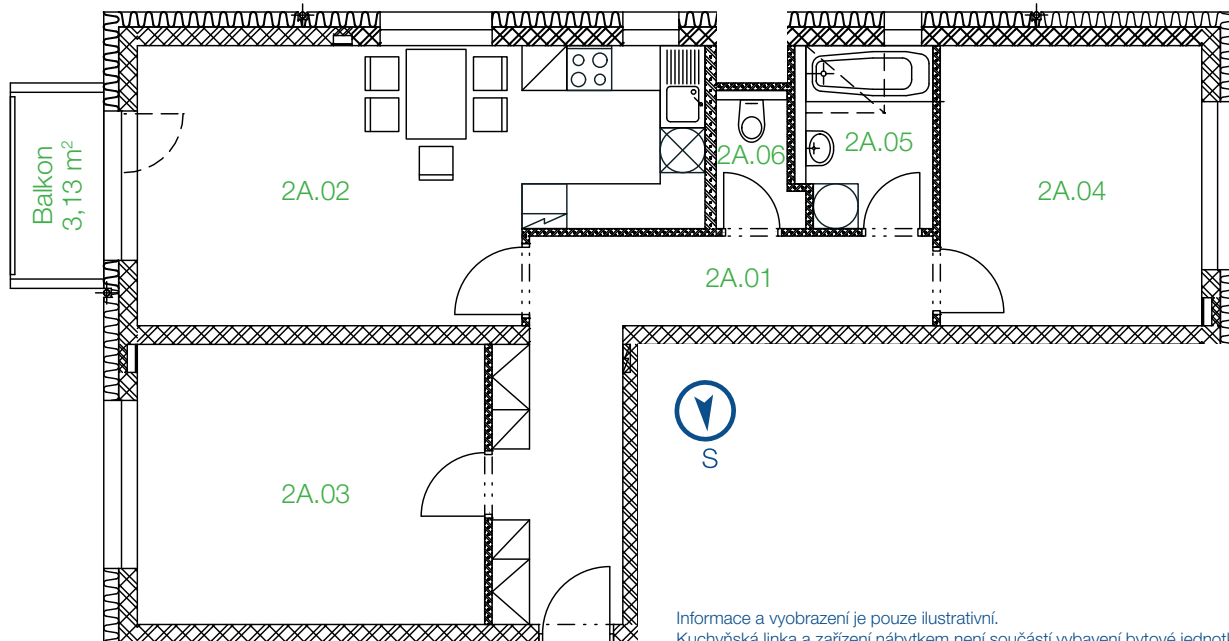

REZIDENCE VANČUROVA
MODROZELENÉ BYDLENÍ

www.rezidencevancurova.cz

byt 2A | 3+kk

PŮDORYS 2. NP

umístění bytu v rámci podlaží

Informace a vyobrazení je pouze ilustrativní.
Kuchyňská linka a zařízení nábytkem není součástí vybavení bytové jednotky.

2A.01	CHODBA	13,48 m ²
2A.02	OBÝVACÍ POKOJ + KK	25,31 m ²
2A.03	POKOJ	17,44 m ²
2A.04	POKOJ	13,13 m ²
2A.05	KOUPELNA	4,38 m ²
2A.06	WC	1,88 m ²
BALKON		3,13 m ²
SKLEP č. 28		6,43 m ²

CELKOVÁ PLOCHA MÍSTNOSTÍ **75,62 m²**

CELKOVÁ PODLAHOVÁ PLOCHA **79,44 m² ***

* Způsob výpočtu podlahové plochy je stanoven v souladu s nařízením vlády č.366/2013Sb.

Investor

Liapor[®]

Výhradní prodejce

NEXT | REALITY