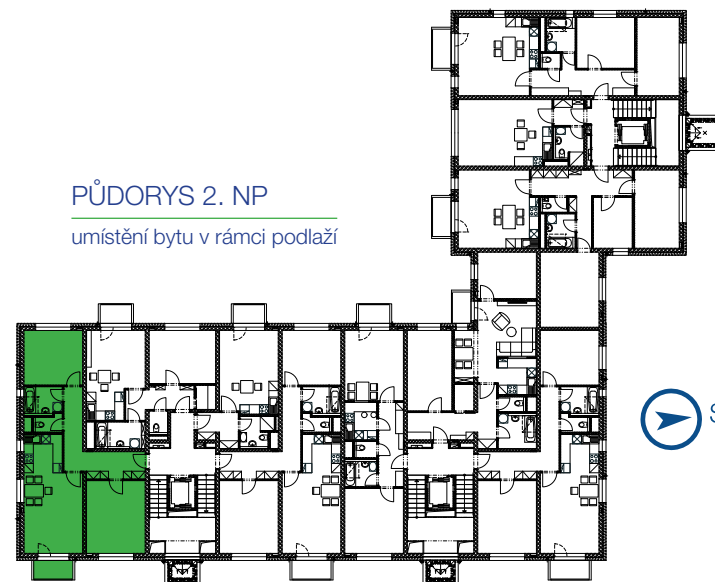

REZIDENCE VANČUROVA
MODROZELENÉ BYDLENÍ

www.rezidencevancurova.cz

byt 2A | 3+kk

PŮDORYS 2. NP

umístění bytu v rámci podlaží

Informace a vyobrazení je pouze ilustrativní.
Kuchyňská linka a zařízení nábytkem není součástí vybavení bytové jednotky.

2A.01	CHODBA	13,48 m ²
2A.02	OBÝVACÍ POKOJ + KK	25,31 m ²
2A.03	POKOJ	17,44 m ²
2A.04	POKOJ	13,13 m ²
2A.05	KOUPELNA	4,38 m ²
2A.06	WC	1,88 m ²
BALKON		3,13 m ²
SKLEP č. 28		6,43 m ²

CELKOVÁ PLOCHA MÍSTNOSTÍ **75,62 m²**

CELKOVÁ PODLAHOVÁ PLOCHA **79,44 m² ***

* Způsob výpočtu podlahové plochy je stanoven v souladu s nařízením vlády č.366/2013Sb.

Investor

Liapor[®]

Výhradní prodejce

NEXT | REALITY