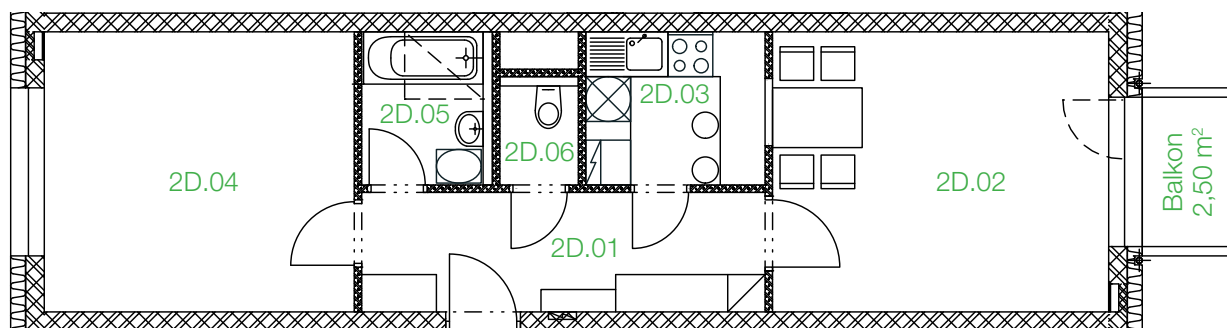

REZIDENCE VANČUROVA
MODROZELENÉ BYDLENÍ

www.rezidencevancurova.cz

byt 2D | 2+kk

Informace a vyobrazení je pouze ilustrativní.
Kuchyňská linka a zařízení nábytkem není součástí vybavení bytové jednotky.

PŮDORYS 2. NP

umístění bytu v rámci podlaží