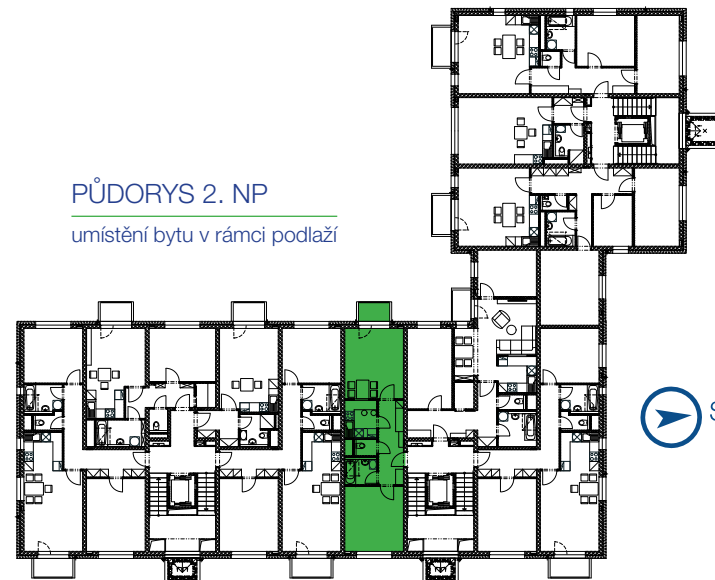

REZIDENCE VANČUROVA
MODROZELENÉ BYDLENÍ

www.rezidencevancurova.cz

byt 2D | 2+kk

Informace a vyobrazení je pouze ilustrativní.
Kuchyňská linka a zařízení nábytkem není součástí vybavení bytové jednotky.

PŮDORYS 2. NP

umístění bytu v rámci podlaží

| | | |
|-------|---------------|----------------------|
| 2D.01 | CHODBA | 8,64 m ² |
| 2D.02 | OBÝVACÍ POKOJ | 16,88 m ² |
| 2D.03 | KUCHYŇ | 4,92 m ² |
| 2D.04 | POKOJ | 15,56 m ² |
| 2D.05 | KOUPELNA | 3,59 m ² |
| 2D.06 | WC | 1,63 m ² |

| | |
|-------------|--------------------|
| BALKON | 2,5 m ² |
| SKLEP č. 41 | 4,3 m ² |

CELKOVÁ PLOCHA MÍSTNOSTÍ **51,22 m²**

CELKOVÁ PODLAHOVÁ PLOCHA **53,56 m² ***

* Způsob výpočtu podlahové plochy je stanoven v souladu s nařízením vlády č.366/2013Sb.