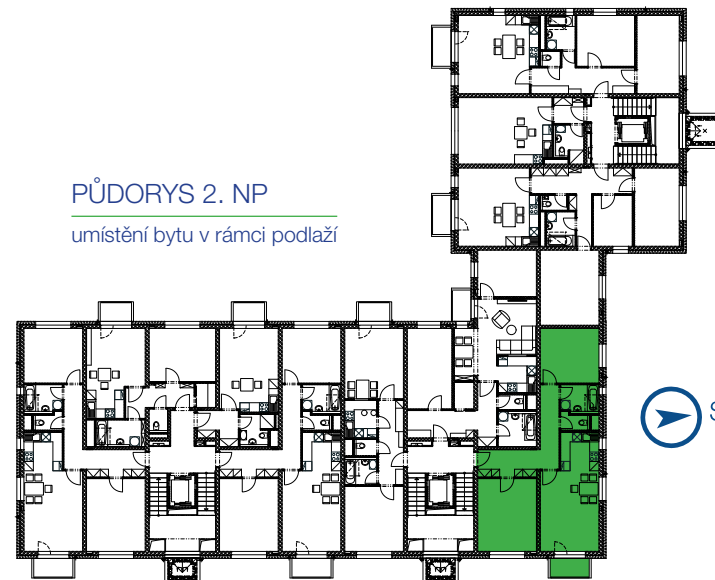

REZIDENCE VANČUROVA
MODROZELENÉ BYDLENÍ

www.rezidencevancurova.cz

byt 2F | 3+kk

Informace a vyobrazení je pouze ilustrativní.
Kuchyňská linka a zařízení nábytkem není součástí vybavení bytové jednotky.

PŮDORYS 2. NP

umístění bytu v rámci podlaží

2F.01	CHODBA	13,48 m ²
2F.02	OBÝVACÍ POKOJ + KK	25,31 m ²
2F.03	POKOJ	17,44 m ²
2F.04	POKOJ	13,13 m ²
2F.05	KOUPELNA	4,38 m ²
2F.06	WC	1,88 m ²
BALKON		3,13 m ²
SKLEP č. 44		6,85 m ²

CELKOVÁ PLOCHA MÍSTNOSTÍ **75,62 m²**

CELKOVÁ PODLAHOVÁ PLOCHA **79,56 m²***

* Způsob výpočtu podlahové plochy je stanoven v souladu s nařízením vlády č.366/2013Sb.

Investor

Liapor[®]

Výhradní prodejce

NEXT | REALITY