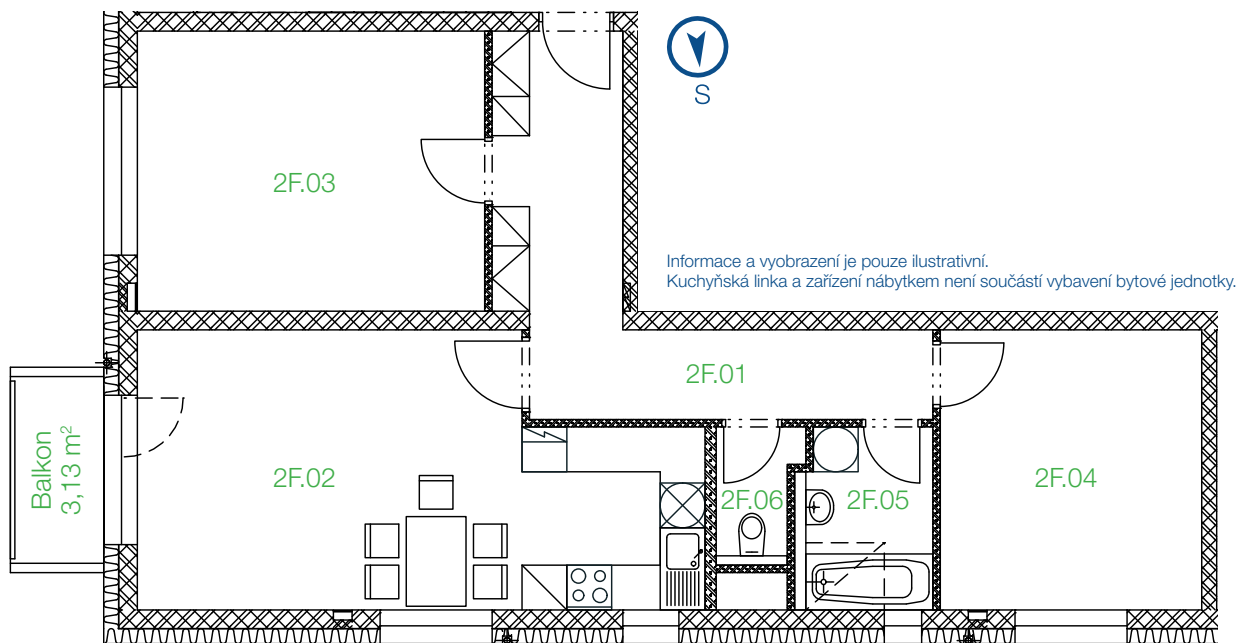

REZIDENCE VANČUROVA
MODROZELENÉ BYDLENÍ

www.rezidencevancurova.cz

byt 2F | 3+kk

Informace a vyobrazení je pouze ilustrativní.
Kuchyňská linka a zařízení nábytkem není součástí vybavení bytové jednotky.

PŮDORYS 2. NP

umístění bytu v rámci podlaží

2F.01	CHODBA	13,48 m ²
2F.02	OBÝVACÍ POKOJ + KK	25,31 m ²
2F.03	POKOJ	17,44 m ²
2F.04	POKOJ	13,13 m ²
2F.05	KOUPELNA	4,38 m ²
2F.06	WC	1,88 m ²
BALKON		3,13 m ²
SKLEP č. 44		6,85 m ²

CELKOVÁ PLOCHA MÍSTNOSTÍ **75,62 m²**

CELKOVÁ PODLAHOVÁ PLOCHA **79,56 m²***

* Způsob výpočtu podlahové plochy je stanoven v souladu s nařízením vlády č.366/2013Sb.

Investor

Liapor[®]

Výhradní prodejce

NEXT | REALITY