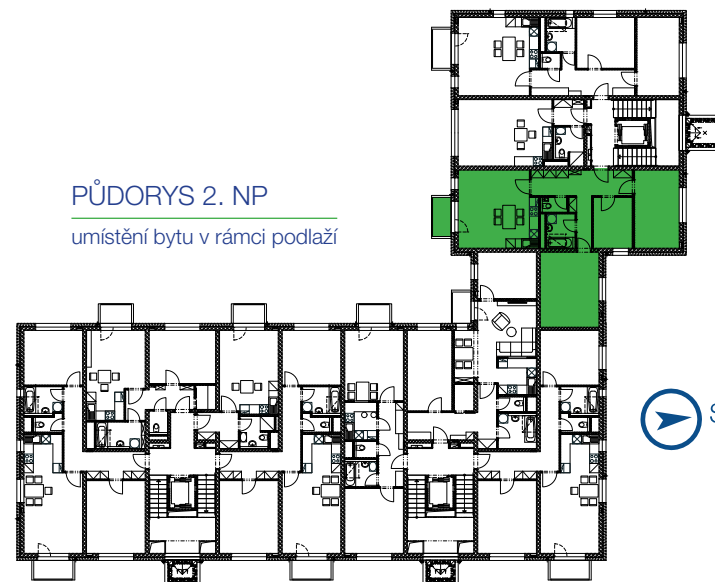

REZIDENCE VANČUROVA
MODROZELENÉ BYDLENÍ

www.rezidencevancurova.cz

byt 2G | 4+kk

Informace a vyobrazení je pouze ilustrativní.
Kuchyňská linka a zařízení nábytkem
není součástí vybavení bytové jednotky.

PŮDORYS 2. NP

umístění bytu v rámci podlaží

2G.01	CHODBA	14,61 m ²
2G.02	OBÝVACÍ POKOJ + KK	24,7 m ²
2G.03	POKOJ	14,25 m ²
2G.04	POKOJ	8,13 m ²
2G.05	POKOJ	18 m ²
2G.06	KOUPELNA	4,02 m ²
2G.07	WC	1,64 m ²

BALKON	3,13 m ²
SKLEP č. 76	6,98 m ²

CELKOVÁ PLOCHA MÍSTNOSTÍ **85,35 m²**

CELKOVÁ PODLAHOVÁ PLOCHA **89,69 m² ***

* Způsob výpočtu podlahové plochy je stanoven v souladu s nařízením vlády č.366/2013Sb.

Investor

Liapor[®]

Výhradní prodejce

NEXT | REALITY