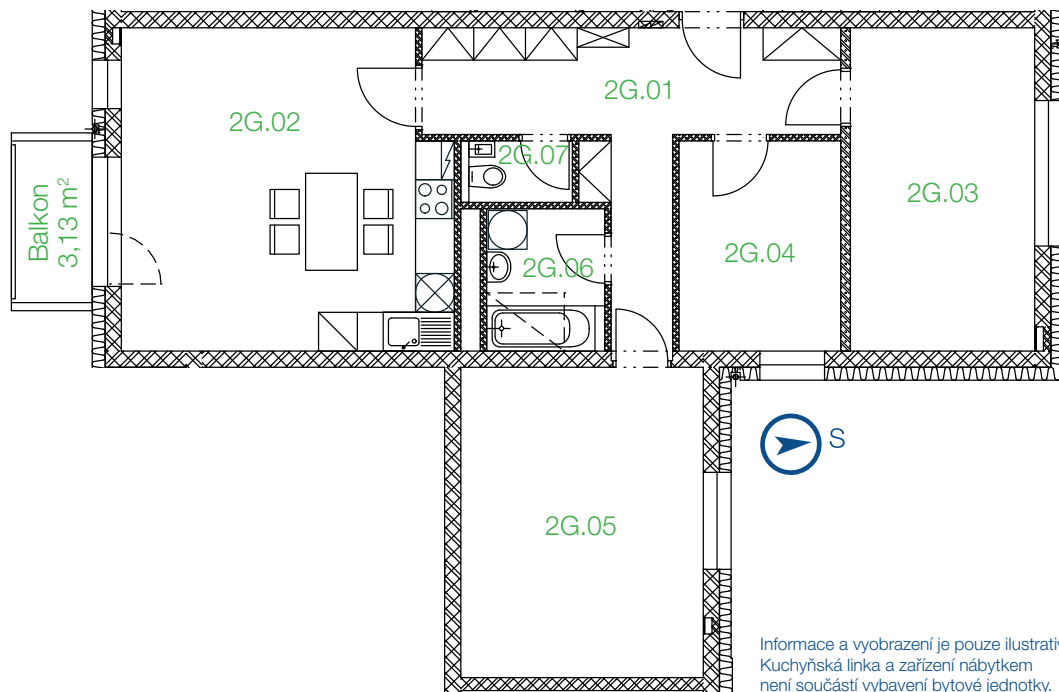

REZIDENCE VANČUROVA
MODROZELENÉ BYDLENÍ

www.rezidencevancurova.cz

byt 2G | 4+kk

Informace a vyobrazení je pouze ilustrativní.
Kuchyňská linka a zařízení nábytkem
není součástí vybavení bytové jednotky.

PŮDORYS 2. NP

umístění bytu v rámci podlaží

2G.01	CHODBA	14,61 m ²
2G.02	OBÝVACÍ POKOJ + KK	24,7 m ²
2G.03	POKOJ	14,25 m ²
2G.04	POKOJ	8,13 m ²
2G.05	POKOJ	18 m ²
2G.06	KOUPELNA	4,02 m ²
2G.07	WC	1,64 m ²

BALKON	3,13 m ²
SKLEP č. 76	6,98 m ²

CELKOVÁ PLOCHA MÍSTNOSTÍ **85,35 m²**

CELKOVÁ PODLAHOVÁ PLOCHA **89,69 m² ***

* Způsob výpočtu podlahové plochy je stanoven v souladu s nařízením vlády č.366/2013Sb.

Investor

Liapor[®]

Výhradní prodejce

NEXT | REALITY