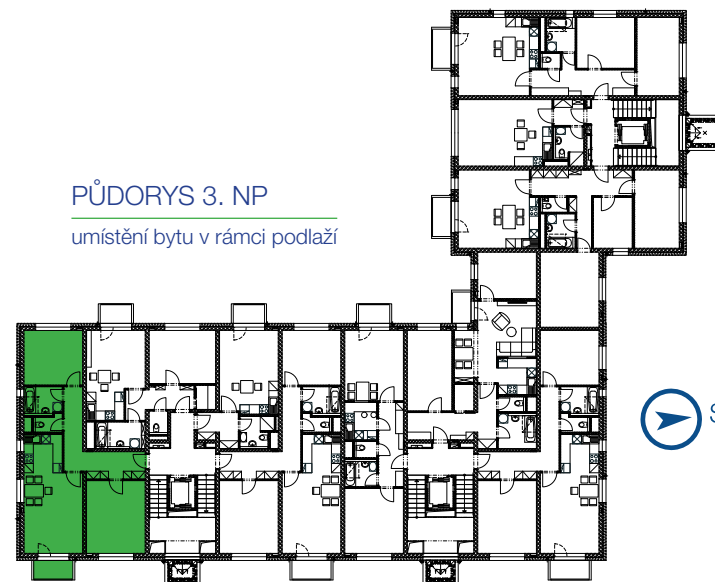

REZIDENCE VANČUROVA
MODROZELENÉ BYDLENÍ

www.rezidencevancurova.cz

byt 3A | 3+kk

PŮDORYS 3. NP

umístění bytu v rámci podlaží

Informace a vyobrazení je pouze ilustrativní.
Kuchyňská linka a zařízení nábytkem není součástí vybavení bytové jednotky.

3A.01	CHODBA	13,48 m ²
3A.02	OBÝVACÍ POKOJ + KK	25,31 m ²
3A.03	POKOJ	17,44 m ²
3A.04	POKOJ	13,13 m ²
3A.05	KOUPELNA	4,38 m ²
3A.06	WC	1,88 m ²

BALKON	3,13 m ²
SKLEP č. 33	6,48 m ²

CELKOVÁ PLOCHA MÍSTNOSTÍ **75,62 m²**

CELKOVÁ PODLAHOVÁ PLOCHA **79,44 m² ***

* Způsob výpočtu podlahové plochy je stanoven v souladu s nařízením vlády č.366/2013Sb.

Investor

Liapor[®]

Výhradní prodejce

NEXT | REALITY