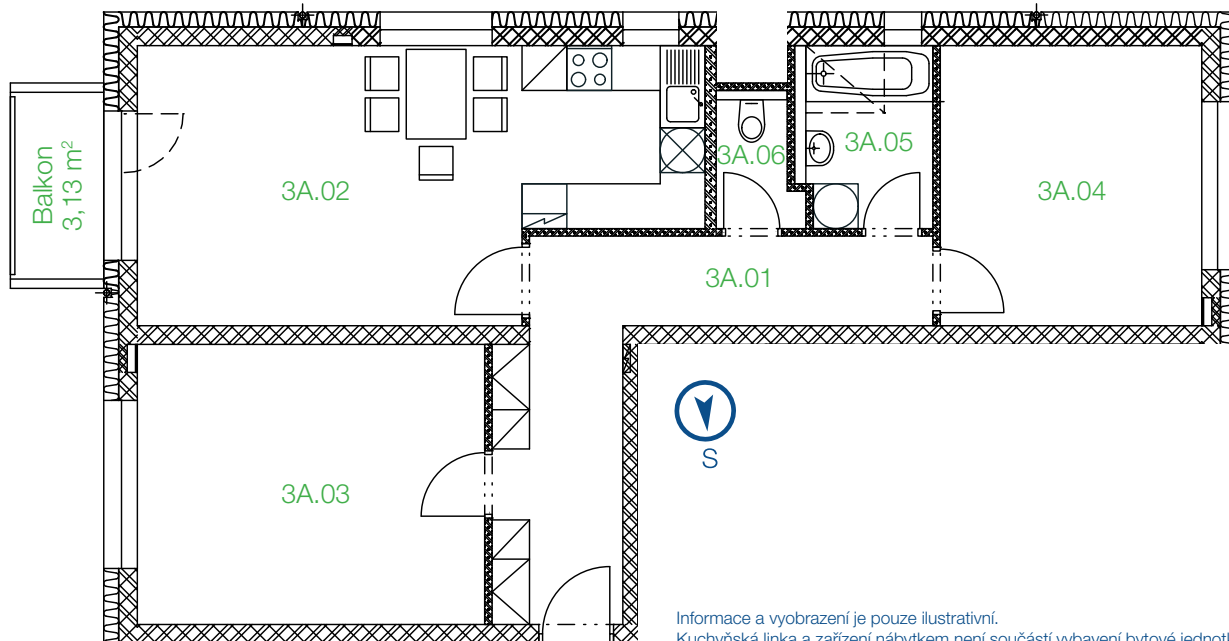

REZIDENCE VANČUROVA
MODROZELENÉ BYDLENÍ

www.rezidencevancurova.cz

byt 3A | 3+kk

PŮDORYS 3. NP

umístění bytu v rámci podlaží

Informace a vyobrazení je pouze ilustrativní.
Kuchyňská linka a zařízení nábytkem není součástí vybavení bytové jednotky.

3A.01	CHODBA	13,48 m ²
3A.02	OBÝVACÍ POKOJ + KK	25,31 m ²
3A.03	POKOJ	17,44 m ²
3A.04	POKOJ	13,13 m ²
3A.05	KOUPELNA	4,38 m ²
3A.06	WC	1,88 m ²

BALKON	3,13 m ²
SKLEP č. 33	6,48 m ²

CELKOVÁ PLOCHA MÍSTNOSTÍ **75,62 m²**

CELKOVÁ PODLAHOVÁ PLOCHA **79,44 m² ***

* Způsob výpočtu podlahové plochy je stanoven v souladu s nařízením vlády č.366/2013Sb.

Investor

Liapor[®]

Výhradní prodejce

NEXT | REALITY