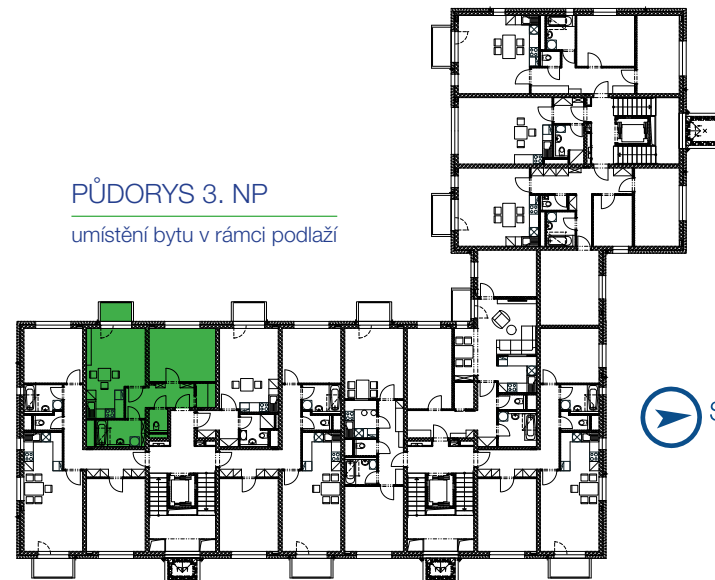

REZIDENCE VANČUROVA  
MODROZELENÉ BYDLENÍ

[www.rezidencevancurova.cz](http://www.rezidencevancurova.cz)

byt 3B | 2+kk

Informace a vyobrazení je pouze ilustrativní.  
Kuchyňská linka a zařízení nábytkem není součástí vybavení bytové jednotky.

### PŮDORYS 3. NP

umístění bytu v rámci podlaží

3B.01	CHODBA	7,21 m <sup>2</sup>
3B.02	OBÝVACÍ POKOJ + KK	18,8 m <sup>2</sup>
3B.03	POKOJ	14,45 m <sup>2</sup>
3B.04	ŠATNA	1,98 m <sup>2</sup>
3B.05	KOUPELNA	5,35 m <sup>2</sup>
3B.06	WC	1,76 m <sup>2</sup>

BALKON	2,5 m <sup>2</sup>
SKLEP č. 23	4,3 m <sup>2</sup>

CELKOVÁ PLOCHA MÍSTNOSTÍ **49,55 m<sup>2</sup>**

CELKOVÁ PODLAHOVÁ PLOCHA **53,82 m<sup>2</sup>\***

\* Způsob výpočtu podlahové plochy je stanoven v souladu s nařízením vlády č.366/2013Sb.