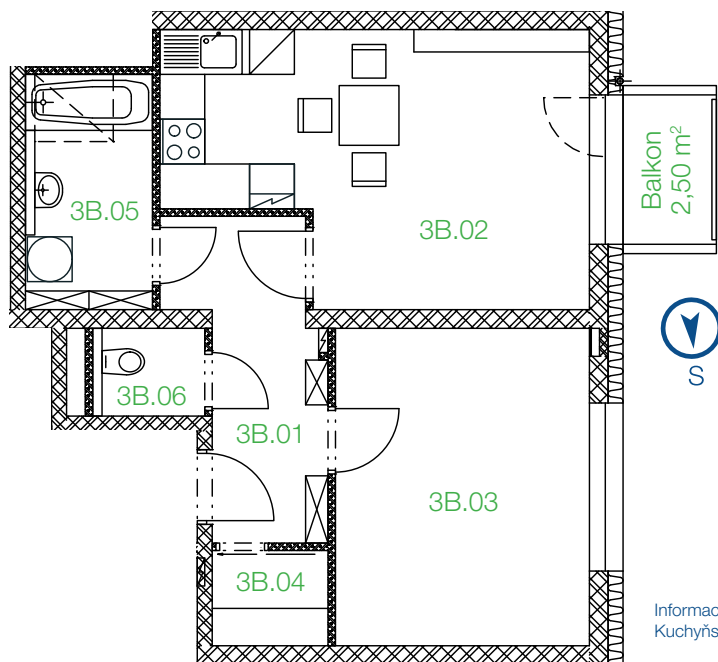

REZIDENCE VANČUROVA  
MODROZELENÉ BYDLENÍ

[www.rezidencevancurova.cz](http://www.rezidencevancurova.cz)

byt 3B | 2+kk

Informace a vyobrazení je pouze ilustrativní.  
Kuchyňská linka a zařízení nábytkem není součástí vybavení bytové jednotky.

### PŮDORYS 3. NP

umístění bytu v rámci podlaží

3B.01	CHODBA	7,21 m <sup>2</sup>
3B.02	OBÝVACÍ POKOJ + KK	18,8 m <sup>2</sup>
3B.03	POKOJ	14,45 m <sup>2</sup>
3B.04	ŠATNA	1,98 m <sup>2</sup>
3B.05	KOUPELNA	5,35 m <sup>2</sup>
3B.06	WC	1,76 m <sup>2</sup>

BALKON	2,5 m <sup>2</sup>
SKLEP č. 23	4,3 m <sup>2</sup>

CELKOVÁ PLOCHA MÍSTNOSTÍ **49,55 m<sup>2</sup>**

CELKOVÁ PODLAHOVÁ PLOCHA **53,82 m<sup>2</sup>\***

\* Způsob výpočtu podlahové plochy je stanoven v souladu s nařízením vlády č.366/2013Sb.