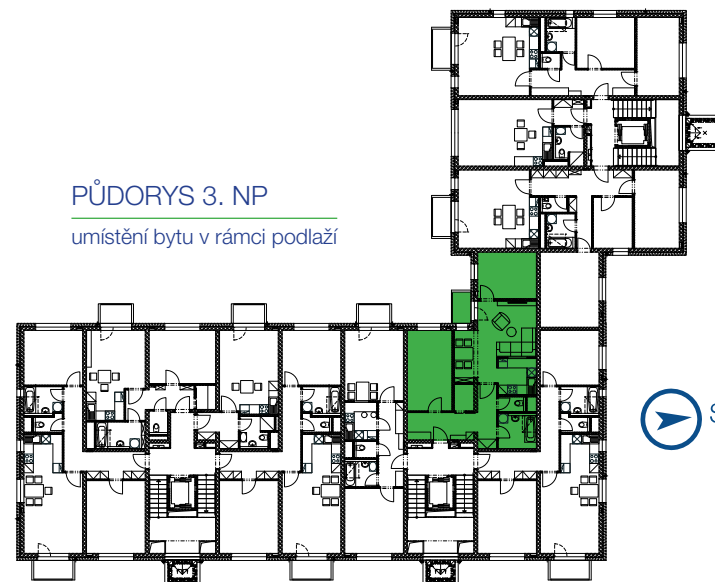

REZIDENCE VANČUROVA
MODROZELENÉ BYDLENÍ

www.rezidencevancurova.cz

byt 3E | 3+kk

Informace a vyobrazení je pouze ilustrativní.
Kuchyňská linka a zařízení nábytkem není součástí vybavení bytové jednotky.

PŮDORYS 3. NP

umístění bytu v rámci podlaží

3E.01	CHODBA	12,75 m ²
3E.02	OBÝVACÍ POKOJ + KK	26,05 m ²
3E.03	POKOJ	11,16 m ²
3E.04	POKOJ	14,68 m ²
3E.05	ŠATNA	2,13 m ²
3E.06	KOUPELNA	5,51 m ²
3E.07	WC	1,66 m ²
BALKON		2,5 m ²
SKLEP č. 46		6,43 m ²

CELKOVÁ PLOCHA MÍSTNOSTÍ **73,94 m²**

CELKOVÁ PODLAHOVÁ PLOCHA **78,64 m² ***

* Způsob výpočtu podlahové plochy je stanoven v souladu s nařízením vlády č.366/2013Sb.

Investor

Liapor[®]

Výhradní prodejce

NEXT | REALITY