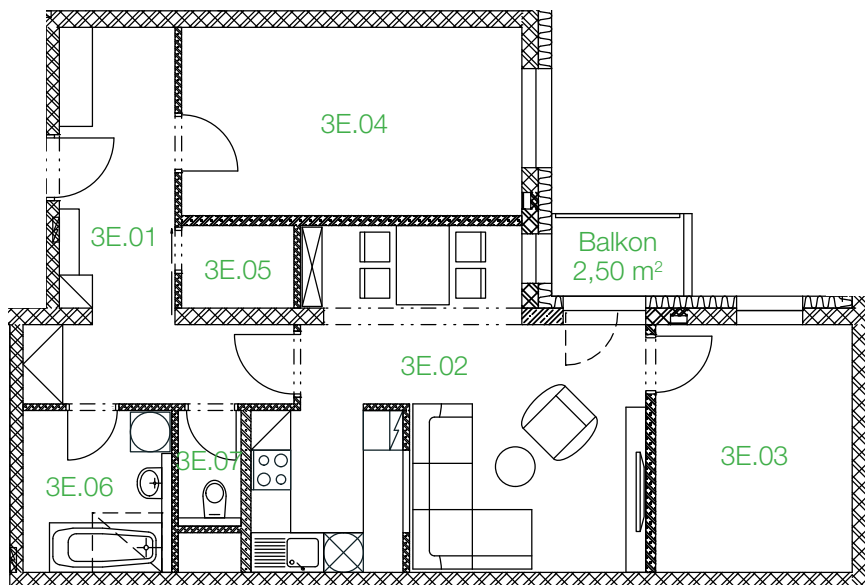

REZIDENCE VANČUROVA
MODROZELENÉ BYDLENÍ

www.rezidencevancurova.cz

byt 3E | 3+kk

Informace a vyobrazení je pouze ilustrativní.
Kuchyňská linka a zařízení nábytkem není součástí vybavení bytové jednotky.