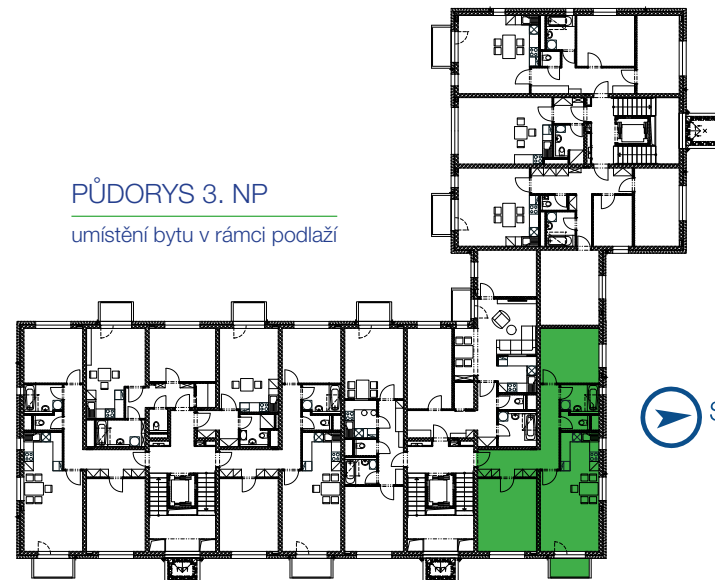

REZIDENCE VANČUROVA
MODROZELENÉ BYDLENÍ

www.rezidencevancurova.cz

byt 3F | 3+kk

PŮDORYS 3. NP

umístění bytu v rámci podlaží

3F.01	CHODBA	13,48 m ²
3F.02	OBÝVACÍ POKOJ + KK	25,31 m ²
3F.03	POKOJ	17,44 m ²
3F.04	POKOJ	13,13 m ²
3F.05	KOUPELNA	4,38 m ²
3F.06	WC	1,88 m ²

BALKON	3,13 m ²
SKLEP č. 60	8,27 m ²

CELKOVÁ PLOCHA MÍSTNOSTÍ **75,62 m²**

CELKOVÁ PODLAHOVÁ PLOCHA **79,56 m² ***

* Způsob výpočtu podlahové plochy je stanoven v souladu s nařízením vlády č.366/2013Sb.

Investor