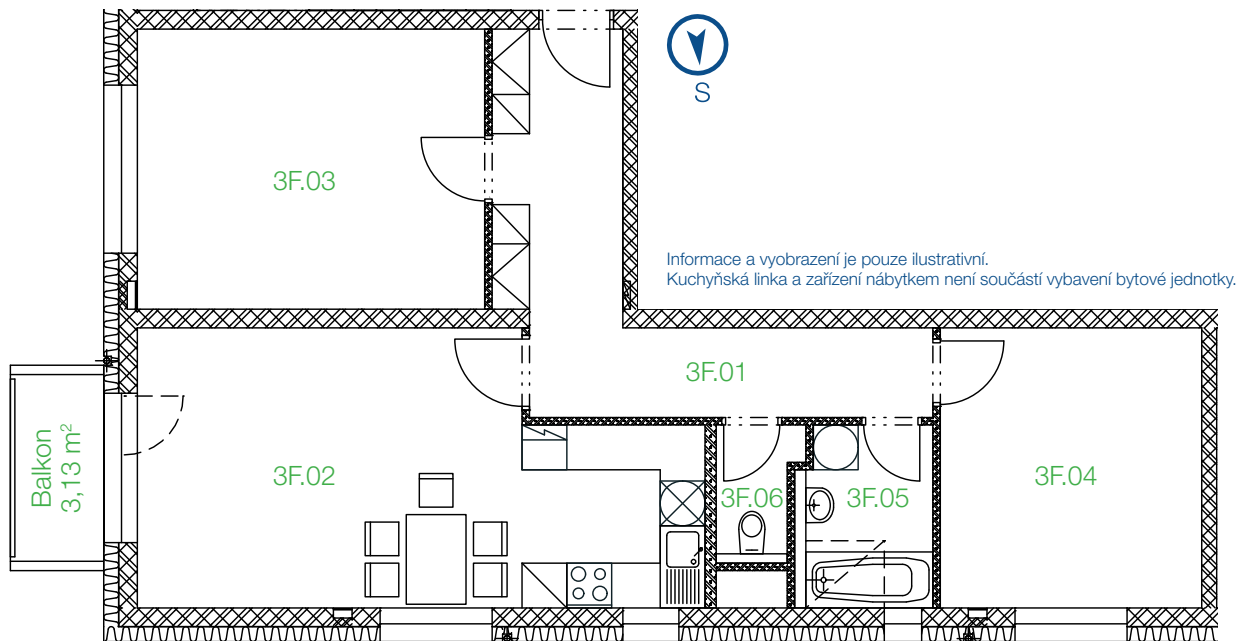

REZIDENCE VANČUROVA
MODROZELENÉ BYDLENÍ

www.rezidencevancurova.cz

byt 3F | 3+kk

PŮDORYS 3. NP

umístění bytu v rámci podlaží

3F.01	CHODBA	13,48 m ²
3F.02	OBÝVACÍ POKOJ + KK	25,31 m ²
3F.03	POKOJ	17,44 m ²
3F.04	POKOJ	13,13 m ²
3F.05	KOUPELNA	4,38 m ²
3F.06	WC	1,88 m ²

BALKON	3,13 m ²
SKLEP č. 60	8,27 m ²

CELKOVÁ PLOCHA MÍSTNOSTÍ **75,62 m²**

CELKOVÁ PODLAHOVÁ PLOCHA **79,56 m² ***

* Způsob výpočtu podlahové plochy je stanoven v souladu s nařízením vlády č.366/2013Sb.

Investor