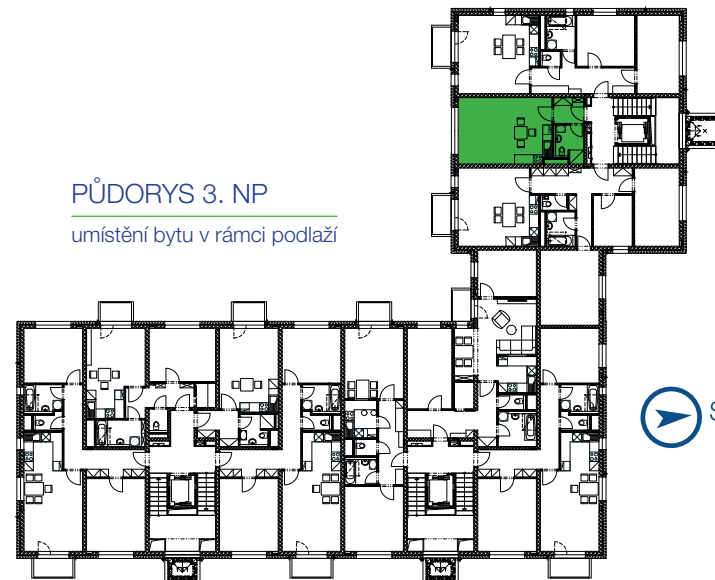

REZIDENCE VANČUROVA
MODROZELENÉ BYDLENÍ

www.rezidencevancurova.cz

byt 3H | 1+kk

Informace a vyobrazení je pouze ilustrativní.
Kuchyňská linka a zařízení nábytkem není součástí vybavení bytové jednotky.

PŮDORYS 3. NP

umístění bytu v rámci podlaží

3H.01	CHODBA	3,09 m ²
3H.02	OBYTNÁ MÍSTNOST + KK	25,47 m ²
3H.03	KOUPELNA + WC	4,3 m ²
SKLEP č. 63		4,66 m ²

CELKOVÁ PLOCHA MÍSTNOSTÍ	32,86 m ²
CELKOVÁ PODLAHOVÁ PLOCHA	34,18 m ² *