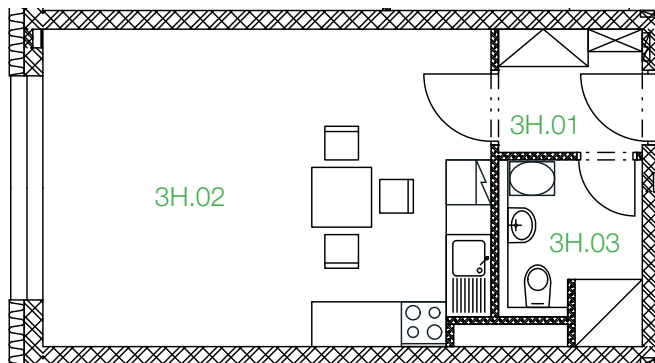

REZIDENCE VANČUROVA
MODROZELENÉ BYDLENÍ

www.rezidencevancurova.cz

byt 3H | 1+kk

Informace a vyobrazení je pouze ilustrativní.
Kuchyňská linka a zařízení nábytkem není součástí vybavení bytové jednotky.