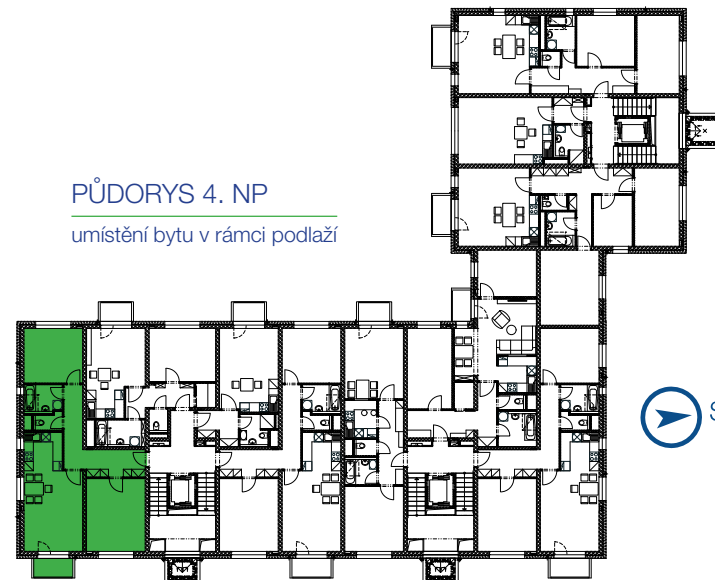

REZIDENCE VANČUROVA
MODROZELENÉ BYDLENÍ

www.rezidencevancurova.cz

byt 4A | 3+kk

PŮDORYS 4. NP

umístění bytu v rámci podlaží

Informace a vyobrazení je pouze ilustrativní.
Kuchyňská linka a zařízení nábytkem není součástí vybavení bytové jednotky.

4A.01	CHODBA	13,48 m ²
4A.02	OBÝVACÍ POKOJ + KK	25,31 m ²
4A.03	POKOJ	17,44 m ²
4A.04	POKOJ	13,13 m ²
4A.05	KOUPELNA	4,38 m ²
4A.06	WC	1,88 m ²

BALKON	3,13 m ²
SKLEP č. 26	6,85 m ²

CELKOVÁ PLOCHA MÍSTNOSTÍ **75,62 m²**

CELKOVÁ PODLAHOVÁ PLOCHA **79,44 m² ***

* Způsob výpočtu podlahové plochy je stanoven v souladu s nařízením vlády č.366/2013Sb.

Investor

Liapor[®]

Výhradní prodejce

NEXT | REALITY