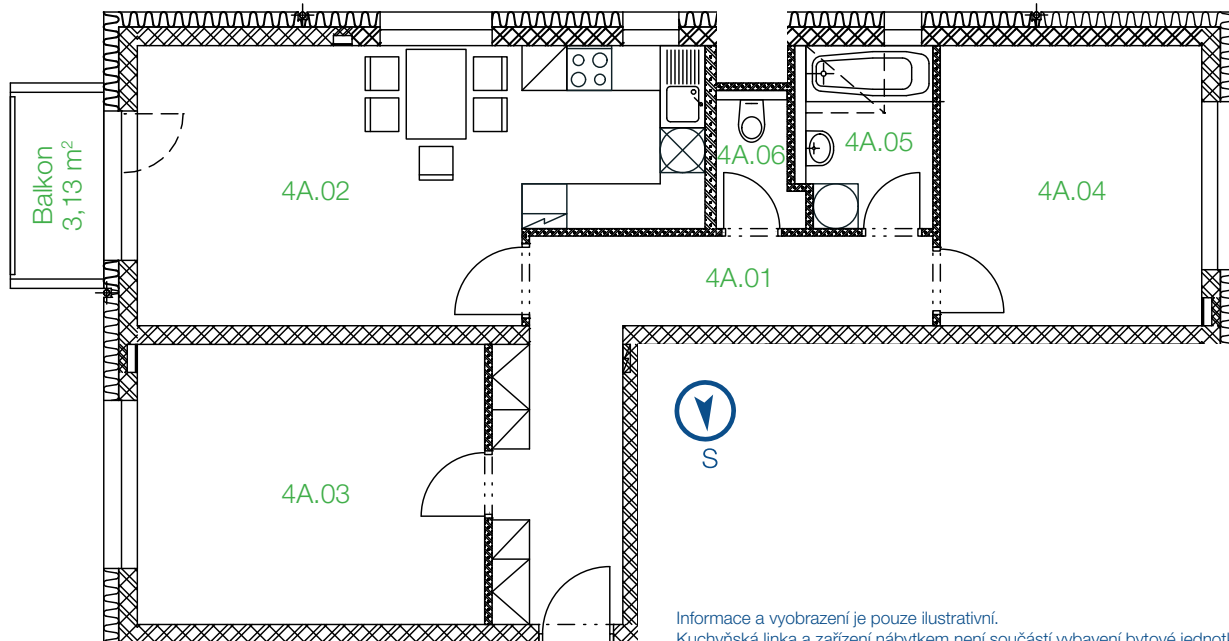

REZIDENCE VANČUROVA
MODROZELENÉ BYDLENÍ

www.rezidencevancurova.cz

byt 4A | 3+kk

PŮDORYS 4. NP

umístění bytu v rámci podlaží

Informace a vyobrazení je pouze ilustrativní.
Kuchyňská linka a zařízení nábytkem není součástí vybavení bytové jednotky.

4A.01	CHODBA	13,48 m ²
4A.02	OBÝVACÍ POKOJ + KK	25,31 m ²
4A.03	POKOJ	17,44 m ²
4A.04	POKOJ	13,13 m ²
4A.05	KOUPELNA	4,38 m ²
4A.06	WC	1,88 m ²

BALKON	3,13 m ²
SKLEP č. 26	6,85 m ²

CELKOVÁ PLOCHA MÍSTNOSTÍ **75,62 m²**

CELKOVÁ PODLAHOVÁ PLOCHA **79,44 m² ***

* Způsob výpočtu podlahové plochy je stanoven v souladu s nařízením vlády č.366/2013Sb.

Investor

Liapor[®]

Výhradní prodejce

NEXT | REALITY