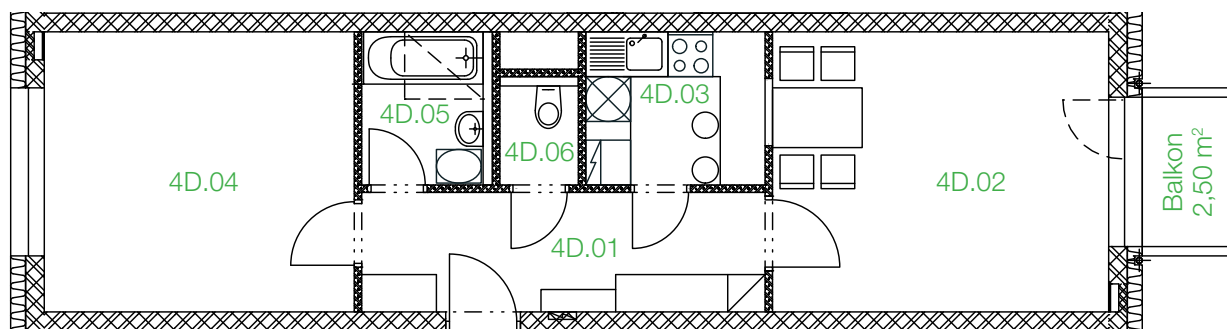

REZIDENCE VANČUROVA
MODROZELENÉ BYDLENÍ

www.rezidencevancurova.cz

byt 4D | 2+kk

Informace a vyobrazení je pouze ilustrativní.
Kuchyňská linka a zařízení nábytkem není součástí vybavení bytové jednotky.

PŮDORYS 4. NP

umístění bytu v rámci podlaží