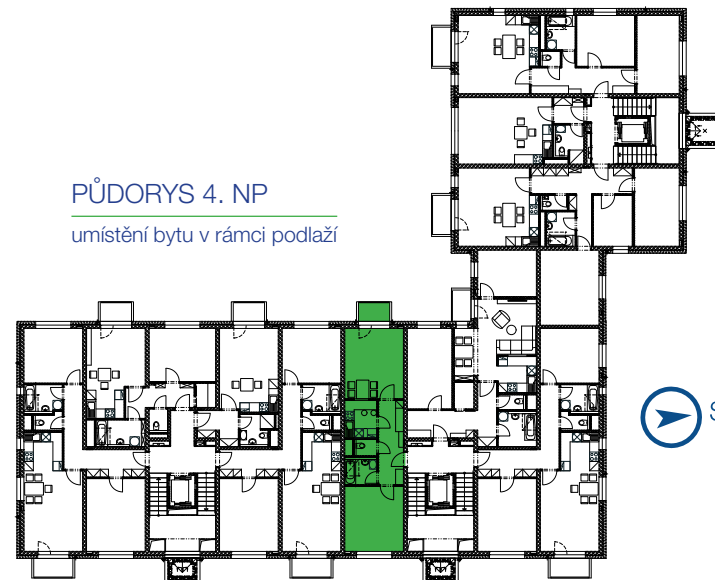

REZIDENCE VANČUROVA
MODROZELENÉ BYDLENÍ

www.rezidencevancurova.cz

byt 4D | 2+kk

Informace a vyobrazení je pouze ilustrativní.
Kuchyňská linka a zařízení nábytkem není součástí vybavení bytové jednotky.

PŮDORYS 4. NP

umístění bytu v rámci podlaží

4D.01	CHODBA	8,64 m ²
4D.02	OBÝVACÍ POKOJ	16,88 m ²
4D.03	KUCHYŇ	4,92 m ²
4D.04	POKOJ	15,56 m ²
4D.05	KOUPELNA	3,59 m ²
4D.06	WC	1,63 m ²

BALKON	2,5 m ²
SKLEP č. 53	4,78 m ²

CELKOVÁ PLOCHA MÍSTNOSTÍ 51,22 m²

CELKOVÁ PODLAHOVÁ PLOCHA 53,56 m² *

* Způsob výpočtu podlahové plochy je stanoven v souladu s nařízením vlády č.366/2013Sb.

Investor

Liapor[®]

Výhradní prodejce

NEXT | REALITY