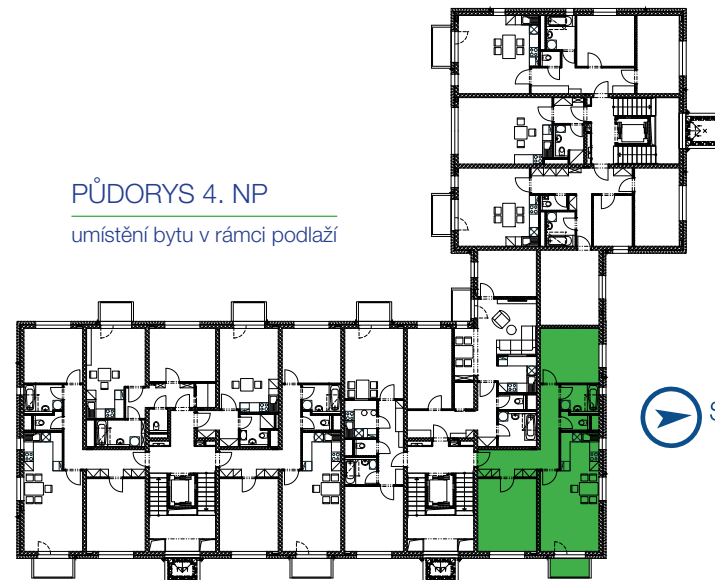

REZIDENCE VANČUROVA
MODROZELENÉ BYDLENÍ

www.rezidencevancurova.cz

byt 4F | 3+kk

Informace a vyobrazení je pouze ilustrativní.
Kuchyňská linka a zařízení nábytkem není součástí vybavení bytové jednotky.

PŮDORYS 4. NP

umístění bytu v rámci podlaží

4F.01	CHODBA	13,48 m ²
4F.02	OBÝVACÍ POKOJ + KK	25,31 m ²
4F.03	POKOJ	17,44 m ²
4F.04	POKOJ	13,13 m ²
4F.05	KOUPELNA	4,38 m ²
4F.06	WC	1,88 m ²
BALKON		3,13 m ²
SKLEP č. 57		8,27 m ²

CELKOVÁ PLOCHA MÍSTNOSTÍ **75,62 m²**

CELKOVÁ PODLAHOVÁ PLOCHA **79,56 m²***

* Způsob výpočtu podlahové plochy je stanoven v souladu s nařízením vlády č.366/2013Sb.

Investor

Liapor[®]

Výhradní prodejce

NEXT | REALITY