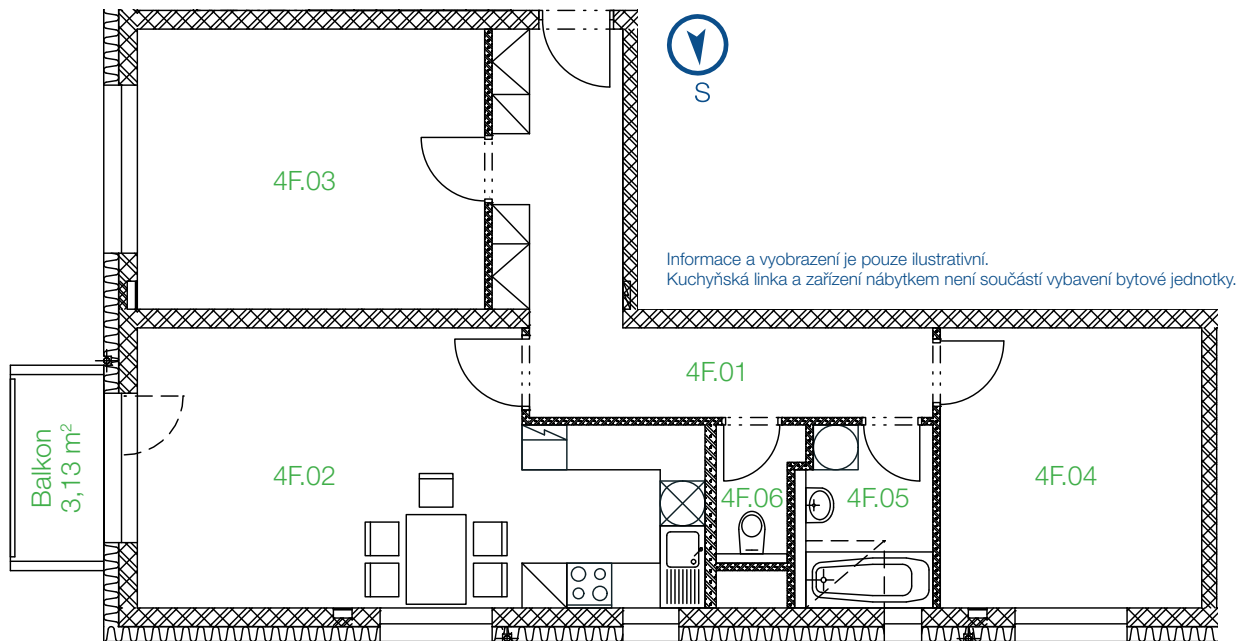

REZIDENCE VANČUROVA
MODROZELENÉ BYDLENÍ

www.rezidencevancurova.cz

byt 4F | 3+kk

Informace a vyobrazení je pouze ilustrativní.
Kuchyňská linka a zařízení nábytkem není součástí vybavení bytové jednotky.

PŮDORYS 4. NP

umístění bytu v rámci podlaží