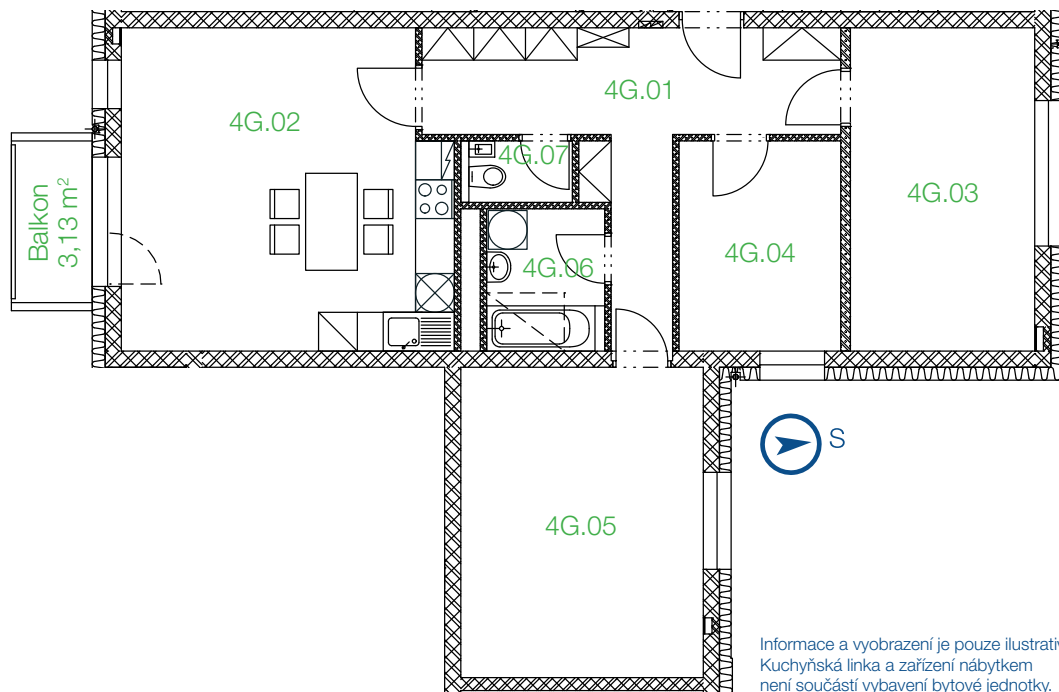

REZIDENCE VANČUROVA
MODROZELENÉ BYDLENÍ

www.rezidencevancurova.cz

byt 4G | 4+kk

Informace a vyobrazení je pouze ilustrativní.
Kuchyňská linka a zařízení nábytkem
není součástí vybavení bytové jednotky.

PŮDORYS 4. NP

umístění bytu v rámci podlaží

| | | |
|-------------|--------------------|----------------------|
| 4G.01 | CHODBA | 14,61 m ² |
| 4G.02 | OBÝVACÍ POKOJ + KK | 24,7 m ² |
| 4G.03 | POKOJ | 14,25 m ² |
| 4G.04 | POKOJ | 8,13 m ² |
| 4G.05 | POKOJ | 18 m ² |
| 4G.06 | KOUPELNA | 4,02 m ² |
| 4G.07 | WC | 1,64 m ² |
| BALKON | | 3,13 m ² |
| SKLEP č. 64 | | 8,29 m ² |

CELKOVÁ PLOCHA MÍSTNOSTÍ 85,35 m²

CELKOVÁ PODLAHOVÁ PLOCHA 89,69 m² *

* Způsob výpočtu podlahové plochy je stanoven v souladu s nařízením vlády č.366/2013Sb.

Investor

Liapor[®]

Výhradní prodejce

NEXT | REALITY