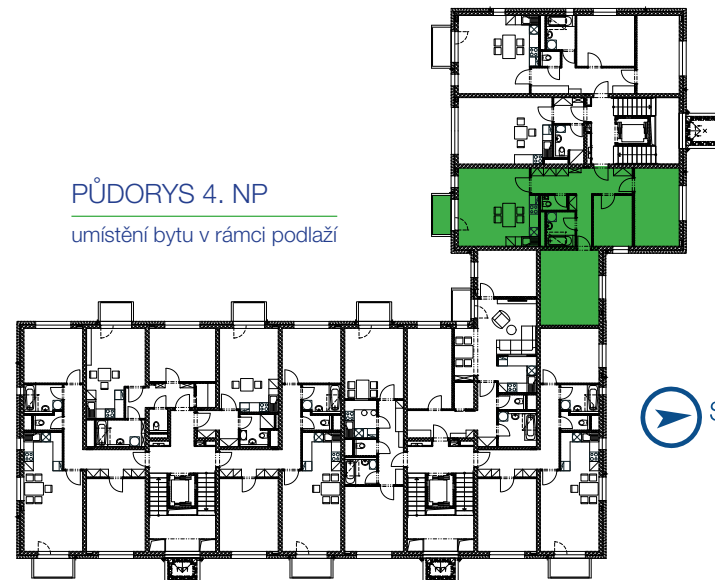

REZIDENCE VANČUROVA
MODROZELENÉ BYDLENÍ

www.rezidencevancurova.cz

byt 4G | 4+kk

Informace a vyobrazení je pouze ilustrativní.
Kuchyňská linka a zařízení nábytkem
není součástí vybavení bytové jednotky.

PŮDORYS 4. NP

umístění bytu v rámci podlaží

| | | |
|-------------|--------------------|----------------------|
| 4G.01 | CHODBA | 14,61 m ² |
| 4G.02 | OBÝVACÍ POKOJ + KK | 24,7 m ² |
| 4G.03 | POKOJ | 14,25 m ² |
| 4G.04 | POKOJ | 8,13 m ² |
| 4G.05 | POKOJ | 18 m ² |
| 4G.06 | KOUPELNA | 4,02 m ² |
| 4G.07 | WC | 1,64 m ² |
| BALKON | | 3,13 m ² |
| SKLEP č. 64 | | 8,29 m ² |

CELKOVÁ PLOCHA MÍSTNOSTÍ 85,35 m²

CELKOVÁ PODLAHOVÁ PLOCHA 89,69 m² *

* Způsob výpočtu podlahové plochy je stanoven v souladu s nařízením vlády č.366/2013Sb.

Investor

Liapor[®]

Výhradní prodejce

NEXT | REALITY