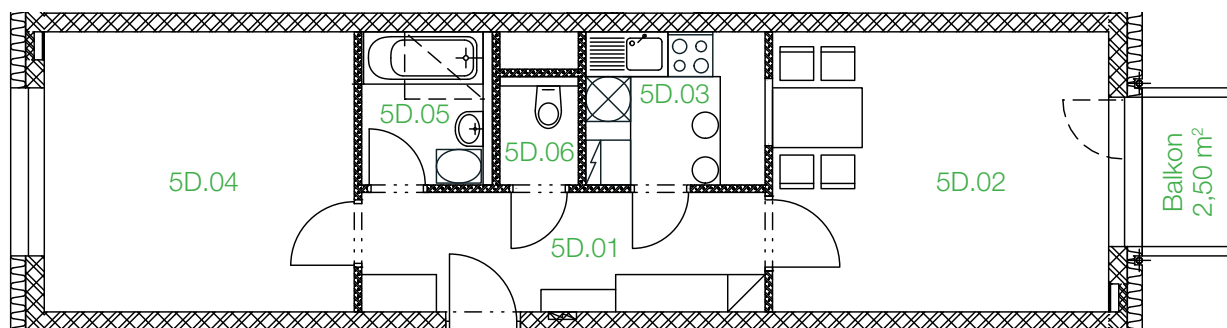

REZIDENCE VANČUROVA
MODROZELENÉ BYDLENÍ

www.rezidencevancurova.cz

byt 5D | 2+kk

Informace a vyobrazení je pouze ilustrativní.
Kuchyňská linka a zařízení nábytkem není součástí vybavení bytové jednotky.

PŮDORYS 5. NP

umístění bytu v rámci podlaží