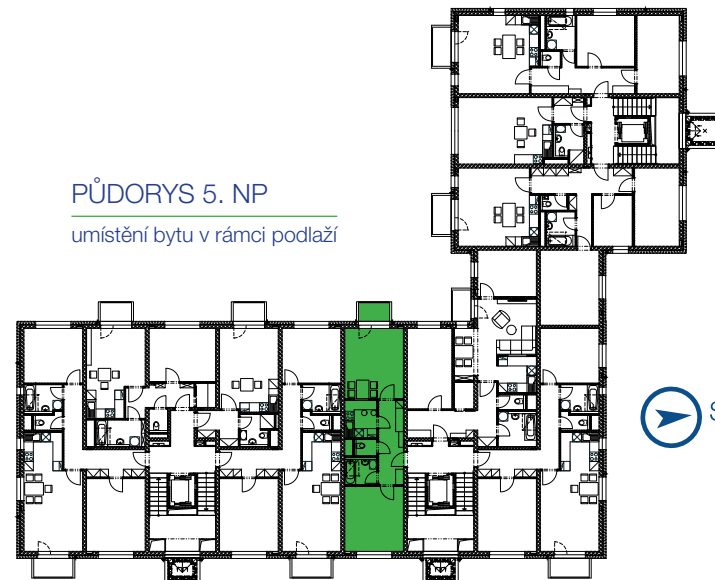

REZIDENCE VANČUROVA
MODROZELENÉ BYDLENÍ

www.rezidencevancurova.cz

byt 5D | 2+kk

Informace a vyobrazení je pouze ilustrativní.
Kuchyňská linka a zařízení nábytkem není součástí vybavení bytové jednotky.

PŮDORYS 5. NP

umístění bytu v rámci podlaží

5D.01	CHODBA	8,64 m ²
5D.02	OBÝVACÍ POKOJ	16,88 m ²
5D.03	KUCHYŇ	4,92 m ²
5D.04	POKOJ	15,56 m ²
5D.05	KOUPELNA	3,59 m ²
5D.06	WC	1,63 m ²

BALKON	2,5 m ²
SKLEP č. 54	4,78 m ²

CELKOVÁ PLOCHA MÍSTNOSTÍ **51,22 m²**

CELKOVÁ PODLAHOVÁ PLOCHA **53,56 m² ***

* Způsob výpočtu podlahové plochy je stanoven v souladu s nařízením vlády č.366/2013Sb.

Investor

Liapor[®]

Výhradní prodejce

NEXT | REALITY