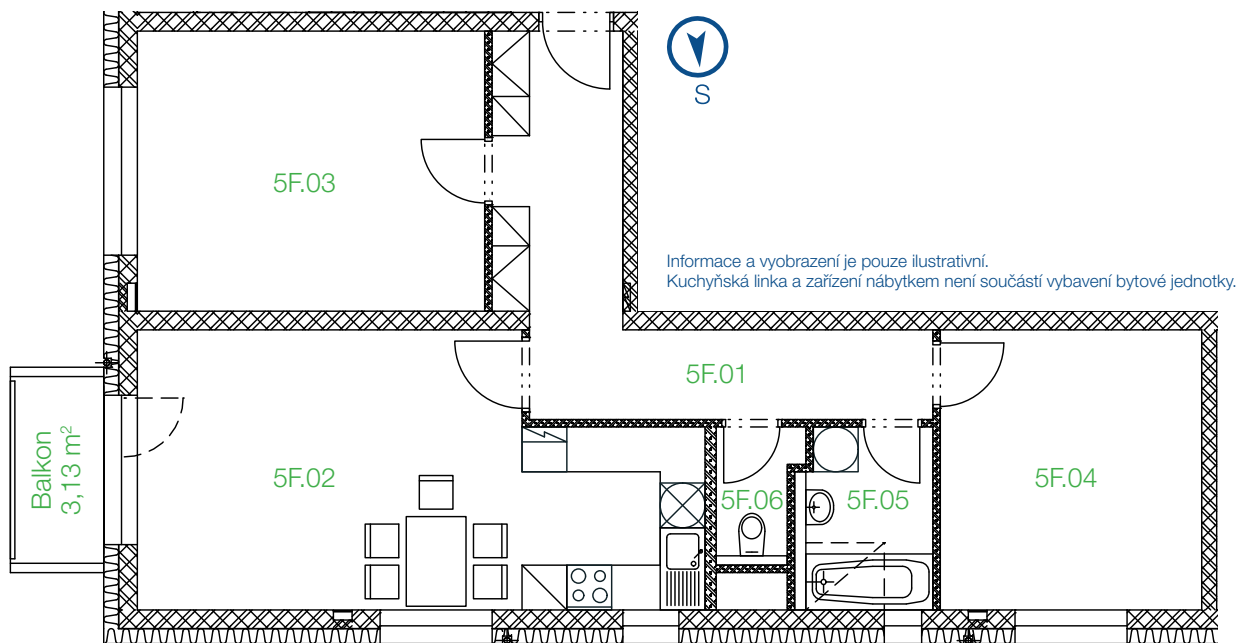

REZIDENCE VANČUROVA
MODROZELENÉ BYDLENÍ

www.rezidencevancurova.cz

byt 5F | 3+kk

Informace a vyobrazení je pouze ilustrativní.
Kuchyňská linka a zařízení nábytkem není součástí vybavení bytové jednotky.

PŮDORYS 5. NP

umístění bytu v rámci podlaží

5F.01	CHODBA	13,48 m ²
5F.02	OBÝVACÍ POKOJ + KK	25,31 m ²
5F.03	POKOJ	17,44 m ²
5F.04	POKOJ	13,13 m ²
5F.05	KOUPELNA	4,38 m ²
5F.06	WC	1,88 m ²

BALKON	3,13 m ²
SKLEP č. 51	8,27 m ²

CELKOVÁ PLOCHA MÍSTNOSTÍ **75,62 m²**

CELKOVÁ PODLAHOVÁ PLOCHA **79,56 m²***

* Způsob výpočtu podlahové plochy je stanoven v souladu s nařízením vlády č.366/2013Sb.

Investor

Liapor[®]

Výhradní prodejce

NEXT | REALITY