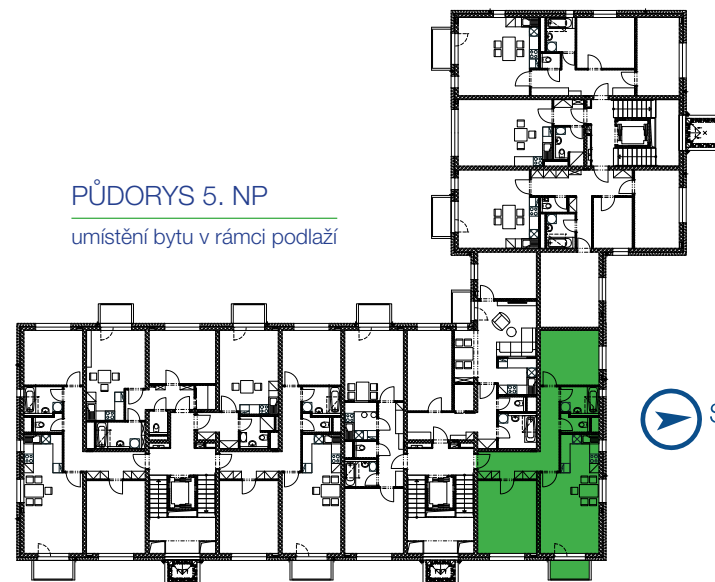

REZIDENCE VANČUROVA
MODROZELENÉ BYDLENÍ

www.rezidencevancurova.cz

byt 5F | 3+kk

Informace a vyobrazení je pouze ilustrativní.
Kuchyňská linka a zařízení nábytkem není součástí vybavení bytové jednotky.

PŮDORYS 5. NP

umístění bytu v rámci podlaží

5F.01	CHODBA	13,48 m ²
5F.02	OBÝVACÍ POKOJ + KK	25,31 m ²
5F.03	POKOJ	17,44 m ²
5F.04	POKOJ	13,13 m ²
5F.05	KOUPELNA	4,38 m ²
5F.06	WC	1,88 m ²

BALKON	3,13 m ²
SKLEP č. 51	8,27 m ²

CELKOVÁ PLOCHA MÍSTNOSTÍ **75,62 m²**

CELKOVÁ PODLAHOVÁ PLOCHA **79,56 m²***

* Způsob výpočtu podlahové plochy je stanoven v souladu s nařízením vlády č.366/2013Sb.

Investor

Liapor[®]

Výhradní prodejce

NEXT | REALITY