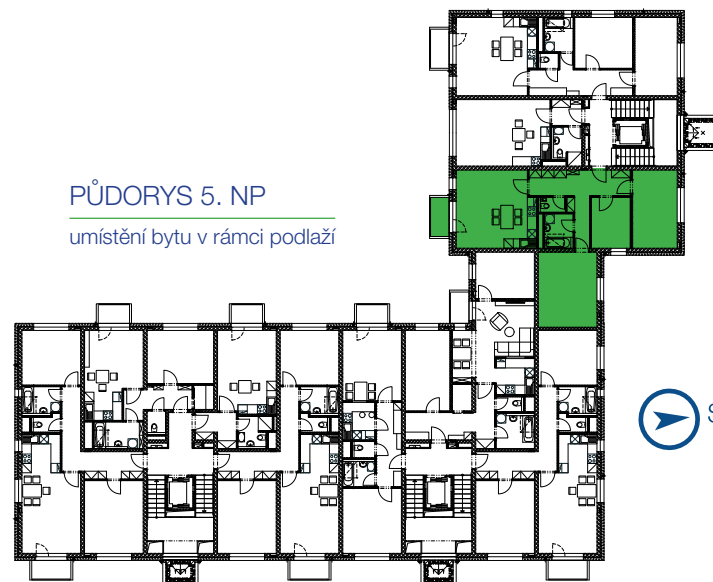

REZIDENCE VANČUROVA
MODROZELENÉ BYDLENÍ

www.rezidencevancurova.cz

byt 5G | 4+kk

Informace a vyobrazení je pouze ilustrativní.
Kuchyňská linka a zařízení nábytkem
není součástí vybavení bytové jednotky.

PŮDORYS 5. NP

umístění bytu v rámci podlaží

5G.01	CHODBA	14,61 m ²
5G.02	OBÝVACÍ POKOJ + KK	24,7 m ²
5G.03	POKOJ	14,25 m ²
5G.04	POKOJ	8,13 m ²
5G.05	POKOJ	18 m ²
5G.06	KOUPELNA	4,02 m ²
5G.07	WC	1,64 m ²
BALKON		3,13 m ²
SKLEP č. 68		8,82 m ²

CELKOVÁ PLOCHA MÍSTNOSTÍ **85,35 m²**

CELKOVÁ PODLAHOVÁ PLOCHA **89,69 m² ***

* Způsob výpočtu podlahové plochy je stanoven v souladu s nařízením vlády č.366/2013Sb.

Investor

Liapor[®]

Výhradní prodejce

NEXT | REALITY