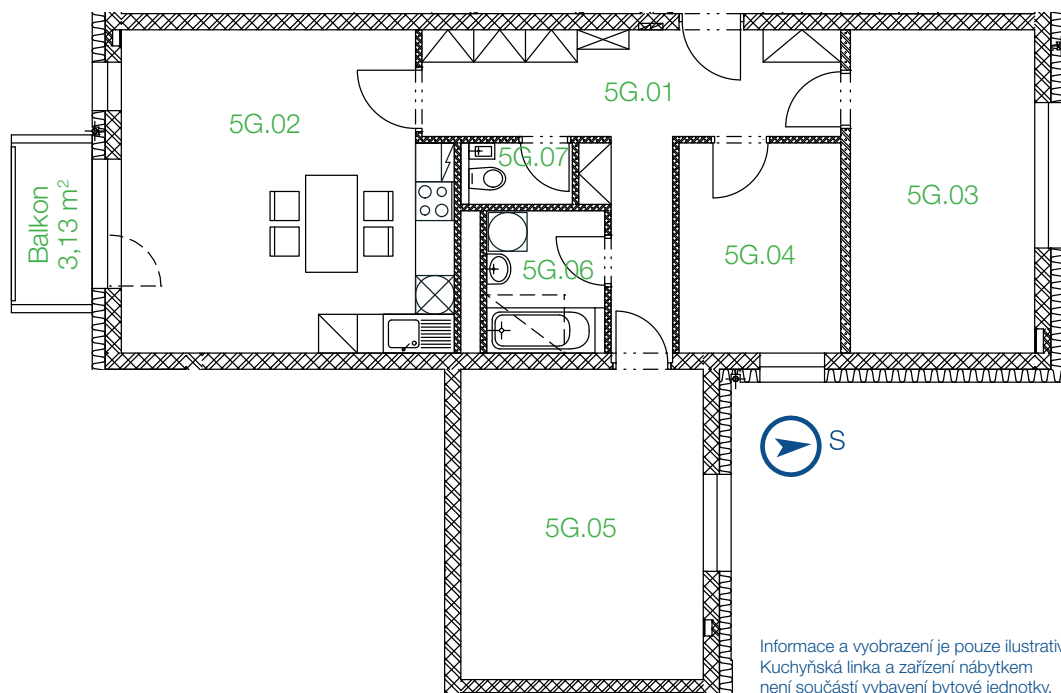

REZIDENCE VANČUROVA
MODROZELENÉ BYDLENÍ

www.rezidencevancurova.cz

byt 5G | 4+kk

Informace a vyobrazení je pouze ilustrativní.
Kuchyňská linka a zařízení nábytkem
není součástí vybavení bytové jednotky.

PŮDORYS 5. NP

umístění bytu v rámci podlaží

5G.01	CHODBA	14,61 m ²
5G.02	OBÝVACÍ POKOJ + KK	24,7 m ²
5G.03	POKOJ	14,25 m ²
5G.04	POKOJ	8,13 m ²
5G.05	POKOJ	18 m ²
5G.06	KOUPELNA	4,02 m ²
5G.07	WC	1,64 m ²
BALKON		3,13 m ²
SKLEP č. 68		8,82 m ²

CELKOVÁ PLOCHA MÍSTNOSTÍ **85,35 m²**

CELKOVÁ PODLAHOVÁ PLOCHA **89,69 m² ***

* Způsob výpočtu podlahové plochy je stanoven v souladu s nařízením vlády č.366/2013Sb.

Investor

Liapor[®]

Výhradní prodejce

NEXT | REALITY