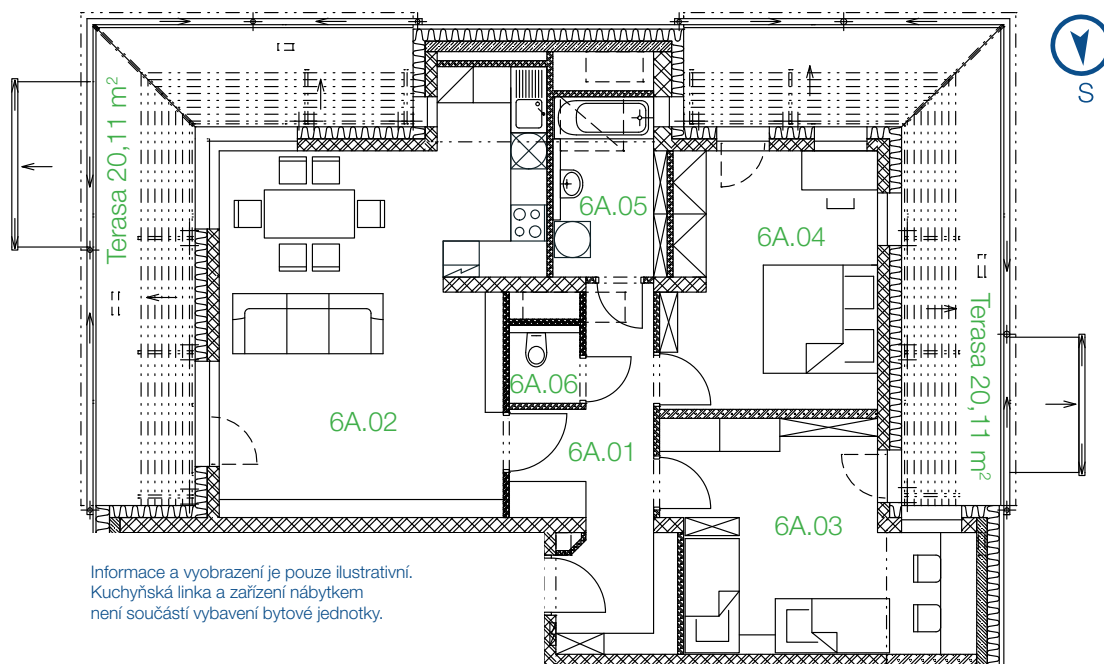

REZIDENCE VANČUROVA
MODROZELÉNÉ BYDLENÍ

www.rezidencevancurova.cz

byt 6A | 3+kk

Informace a vyobrazení je pouze ilustrativní.
Kuchyňská linka a zařízení nábytkem
není součástí vybavení bytové jednotky.

PŮDORYS 6. NP

umístění bytu v rámci podlaží

6A.01	CHODBA	10,98 m ²
6A.02	OBÝVACÍ POKOJ + KK	32,87 m ²
6A.03	POKOJ	16,77 m ²
6A.04	POKOJ	15,03 m ²
6A.05	KOUPELNA	5,5 m ²
6A.06	WC	1,53 m ²

TERASA	40,22 m ²
SKLEP č. 27	8,27 m ²

CELKOVÁ PLOCHA MÍSTNOSTÍ **82,68 m²**

CELKOVÁ PODLAHOVÁ PLOCHA **88,25 m²***

* Způsob výpočtu podlahové plochy je stanoven v souladu s nařízením vlády č.366/2013Sb.

Investor

Liapor[®]

Výhradní prodejce

NEXT | REALITY