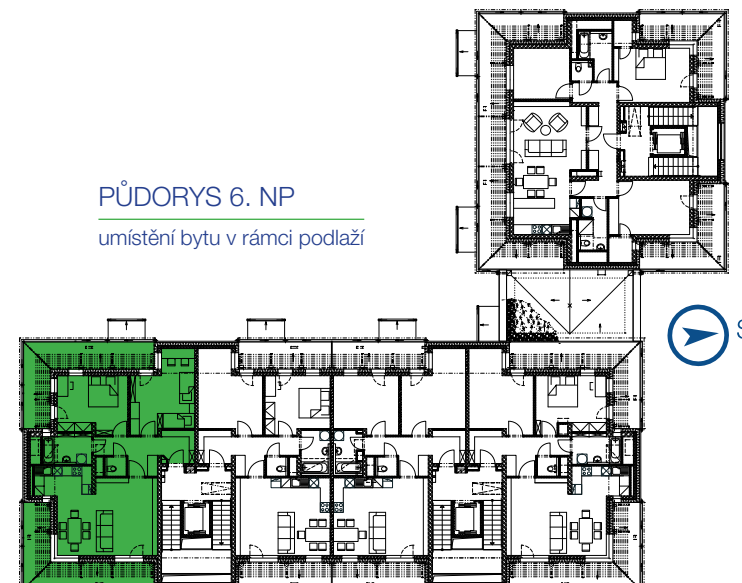

REZIDENCE VANČUROVA
MODROZELÉNÉ BYDLENÍ

www.rezidencevancurova.cz

byt 6A | 3+kk

Informace a vyobrazení je pouze ilustrativní.
Kuchyňská linka a zařízení nábytkem
není součástí vybavení bytové jednotky.

PŮDORYS 6. NP

umístění bytu v rámci podlaží

6A.01	CHODBA	10,98 m ²
6A.02	OBÝVACÍ POKOJ + KK	32,87 m ²
6A.03	POKOJ	16,77 m ²
6A.04	POKOJ	15,03 m ²
6A.05	KOUPELNA	5,5 m ²
6A.06	WC	1,53 m ²

TERASA	40,22 m ²
SKLEP č. 27	8,27 m ²

CELKOVÁ PLOCHA MÍSTNOSTÍ **82,68 m²**

CELKOVÁ PODLAHOVÁ PLOCHA **88,25 m²***

* Způsob výpočtu podlahové plochy je stanoven v souladu s nařízením vlády č.366/2013Sb.

Investor

Liapor[®]

Výhradní prodejce

NEXT | REALITY