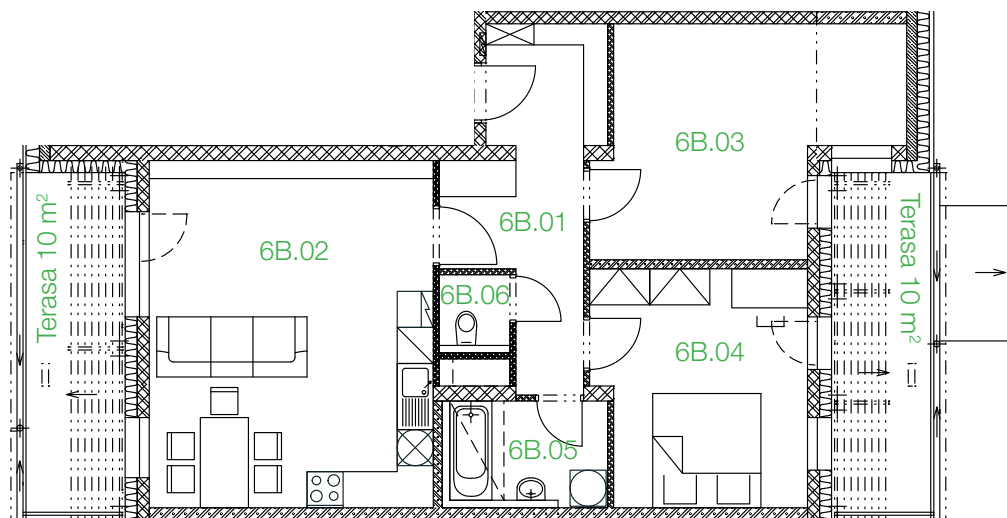

REZIDENCE VANČUROVA
MODROZELENÉ BYDLENÍ

www.rezidencevancurova.cz

byt 6B | 3+kk