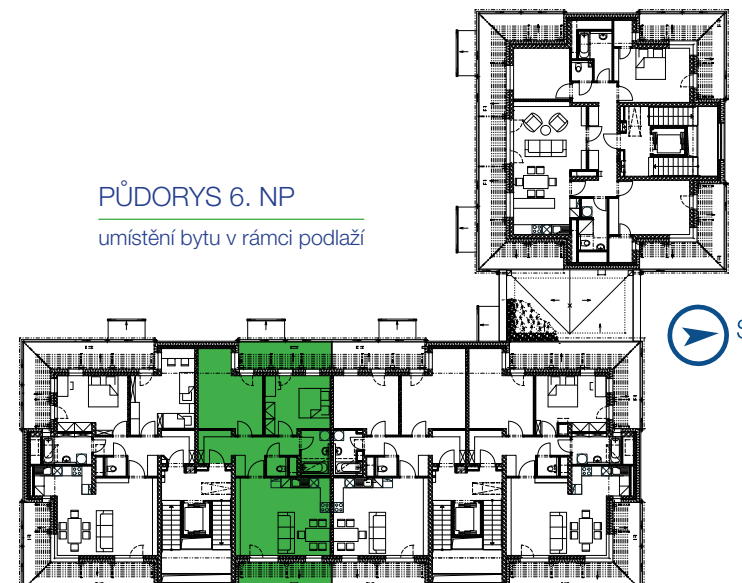

REZIDENCE VANČUROVA  
MODROZELENÉ BYDLENÍ

[www.rezidencevancurova.cz](http://www.rezidencevancurova.cz)

byt 6B | 3+kk

Informace a vyobrazení je pouze ilustrativní.  
Kuchyňská linka a zařízení nábytkem není součástí vybavení bytové jednotky.

PŮDORYS 6. NP

umístění bytu v rámci podlaží

6B.01	CHODBA	11,14 m <sup>2</sup>
6B.02	OBÝVACÍ POKOJ + KK	27,51 m <sup>2</sup>
6B.03	POKOJ	16,77 m <sup>2</sup>
6B.04	POKOJ	13,71 m <sup>2</sup>
6B.05	KOUPELNA	4,88 m <sup>2</sup>
6B.06	WC	1,53 m <sup>2</sup>

TERASA	20 m <sup>2</sup>
SKLEP č. 32	8,27 m <sup>2</sup>

CELKOVÁ PLOCHA MÍSTNOSTÍ **75,54 m<sup>2</sup>**

CELKOVÁ PODLAHOVÁ PLOCHA **78,75 m<sup>2</sup>\***

\* Způsob výpočtu podlahové plochy je stanoven v souladu s nařízením vlády č.366/2013Sb.