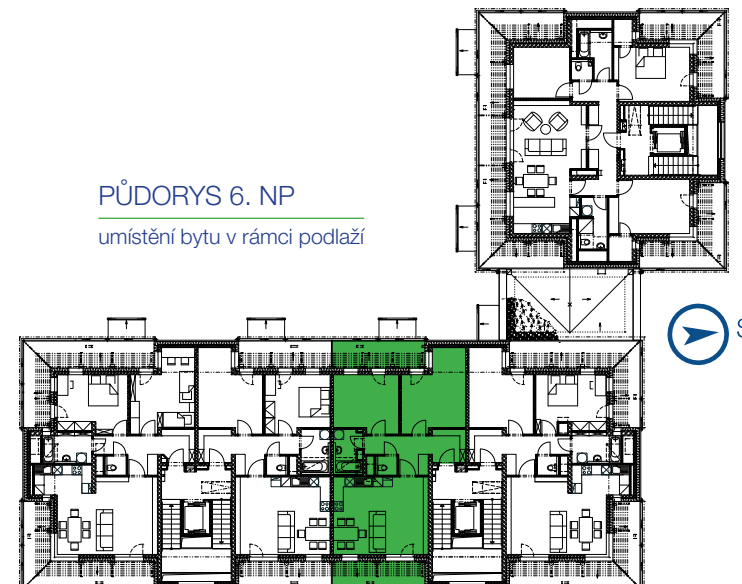

REZIDENCE VANČUROVA
MODROZELENÉ BYDLENÍ

www.rezidencevancurova.cz

byt 6C | 3+kk

Informace a vyobrazení je pouze ilustrativní.
Kuchyňská linka a zařízení nábytkem není součástí vybavení bytové jednotky.

PŮDORYS 6. NP

umístění bytu v rámci podlaží

6C.01	CHODBA	11,14 m ²
6C.02	OBÝVACÍ POKOJ + KK	27,51 m ²
6C.03	POKOJ	16,77 m ²
6C.04	POKOJ	13,71 m ²
6C.05	KOUPELNA	4,55 m ²
6C.06	WC	1,53 m ²

TERASA	20 m ²
SKLEP č. 45	8,33 m ²

CELKOVÁ PLOCHA MÍSTNOSTÍ **75,21 m²**

CELKOVÁ PODLAHOVÁ PLOCHA **78,82 m²***

* Způsob výpočtu podlahové plochy je stanoven v souladu s nařízením vlády č.366/2013Sb.

Investor

Liapor[®]

Výhradní prodejce

NEXT | REALITY