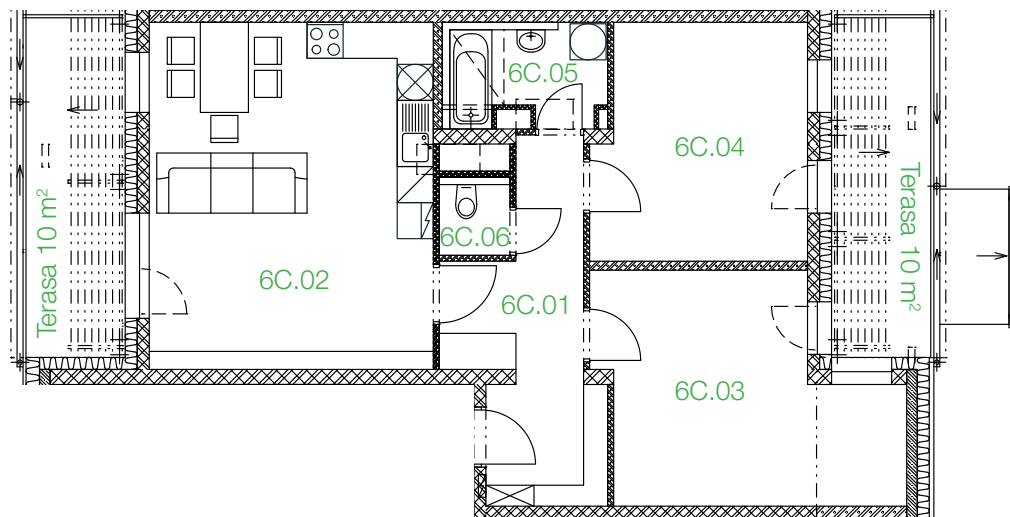

REZIDENCE VANČUROVA
MODROZELENÉ BYDLENÍ

www.rezidencevancurova.cz

byt 6C | 3+kk

Informace a vyobrazení je pouze ilustrativní.
Kuchyňská linka a zařízení nábytkem není součástí vybavení bytové jednotky.

PŮDORYS 6. NP

umístění bytu v rámci podlaží

6C.01	CHODBA	11,14 m ²
6C.02	OBÝVACÍ POKOJ + KK	27,51 m ²
6C.03	POKOJ	16,77 m ²
6C.04	POKOJ	13,71 m ²
6C.05	KOUPELNA	4,55 m ²
6C.06	WC	1,53 m ²

TERASA	20 m ²
SKLEP č. 45	8,33 m ²

CELKOVÁ PLOCHA MÍSTNOSTÍ **75,21 m²**

CELKOVÁ PODLAHOVÁ PLOCHA **78,82 m²***

* Způsob výpočtu podlahové plochy je stanoven v souladu s nařízením vlády č.366/2013Sb.

Investor

Liapor[®]

Výhradní prodejce

NEXT | REALITY